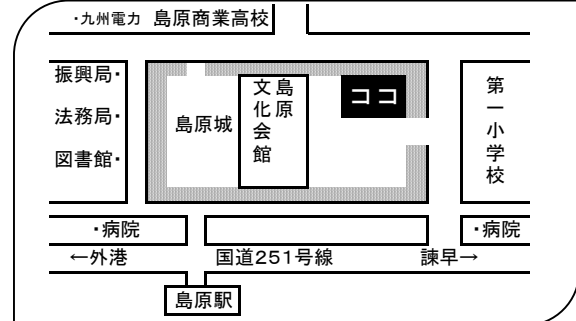

## 安中公民館

分野	サークル名	活動内容	活動日	活動時間	対象
舞踊	友愛会	民踊	毎週月・木曜日	18時30分～20時30分	一般
邦楽	津軽三味線南風会	三味線	第2・4火曜日	17時～21時	一般
工芸	エコクラフトサークル	エコクラフト	第1・3金曜日	9時30分～11時30分	一般
料理	安中かっぽう着クラブ	料理・パン・お菓子作り	不定期	不定期	一般
書道	Ji～yo字よ!	書道	第2・4月曜日	20時～22時00分	一般
絵画	安中絵手紙サークル	絵手紙	毎月第3金曜日	10時～12時	一般
おはなし会	安中ぐり・ぐらおはなし会	おはなし会	不定期	不定期	一般 児童
その他	あおぞら	草木染め、料理など	不定期	不定期	一般
	きてみんな	料理、健康体操など	毎月第1水曜日	不定期	一般
	和(なごみ)の会	手話歌など	第1・3火曜日	18時～20時	一般

# ♪ 各地区公民館 MAP ♪

～わかりにくい時はお気軽にお尋ねください～

島原市有明町大三東戊1438番地第1

有明公民館 ☎68-1101

島原市中原町乙1935番地

三会公民館 ☎62-4505

島原市宇土町乙687番地1

杉谷公民館 ☎63-2231