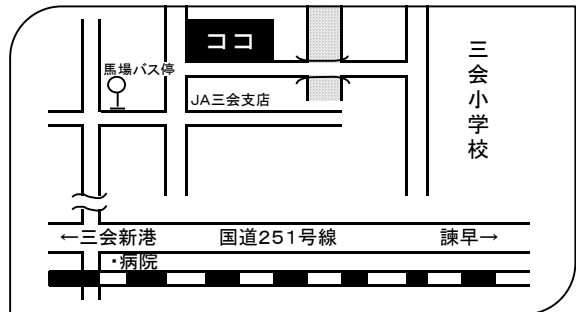

島原市中原町乙1935番地

三会公民館 ☎62-4505