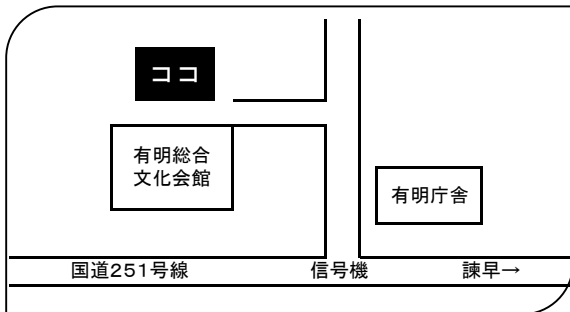

♪ 各地区公民館 MAP ♪

～わかりにくい時はお気軽にお尋ねください～

島原市有明町大三東戊1438番地第1

有明公民館 ☎68-1101