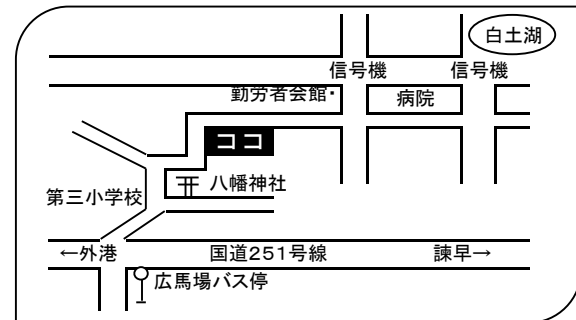

島原市西八幡町7657番地

白山公民館 ☎63-2221