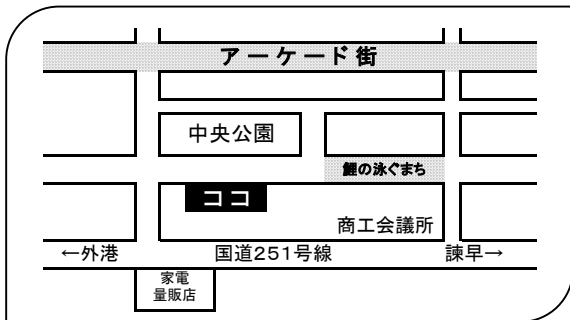

島原市新町二丁目103番地1

霊丘公民館 ☎64-2023