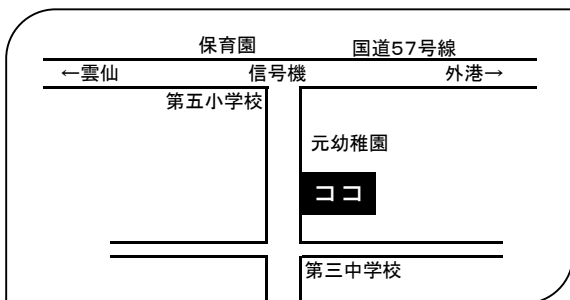

島原市城内一丁目1177番地イ第3

森岳公民館 ☎63-2242

島原市新町二丁目103番地1

霊丘公民館 ☎64-2023

島原市西八幡町7657番地

白山公民館 ☎63-2221

島原市大下町丙1114番地第1

安中公民館 ☎63-2253