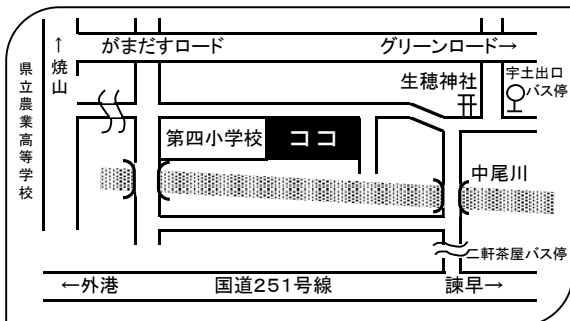

# ♪ 各地区公民館 MAP ♪

～わかりにくい時はお気軽にお尋ねください～

島原市有明町大三東戊1438番地第1

有明公民館 ☎68-1101

島原市中原町乙1935番地

三会公民館 ☎62-4505

島原市宇土町乙687番地1

杉谷公民館 ☎63-2231