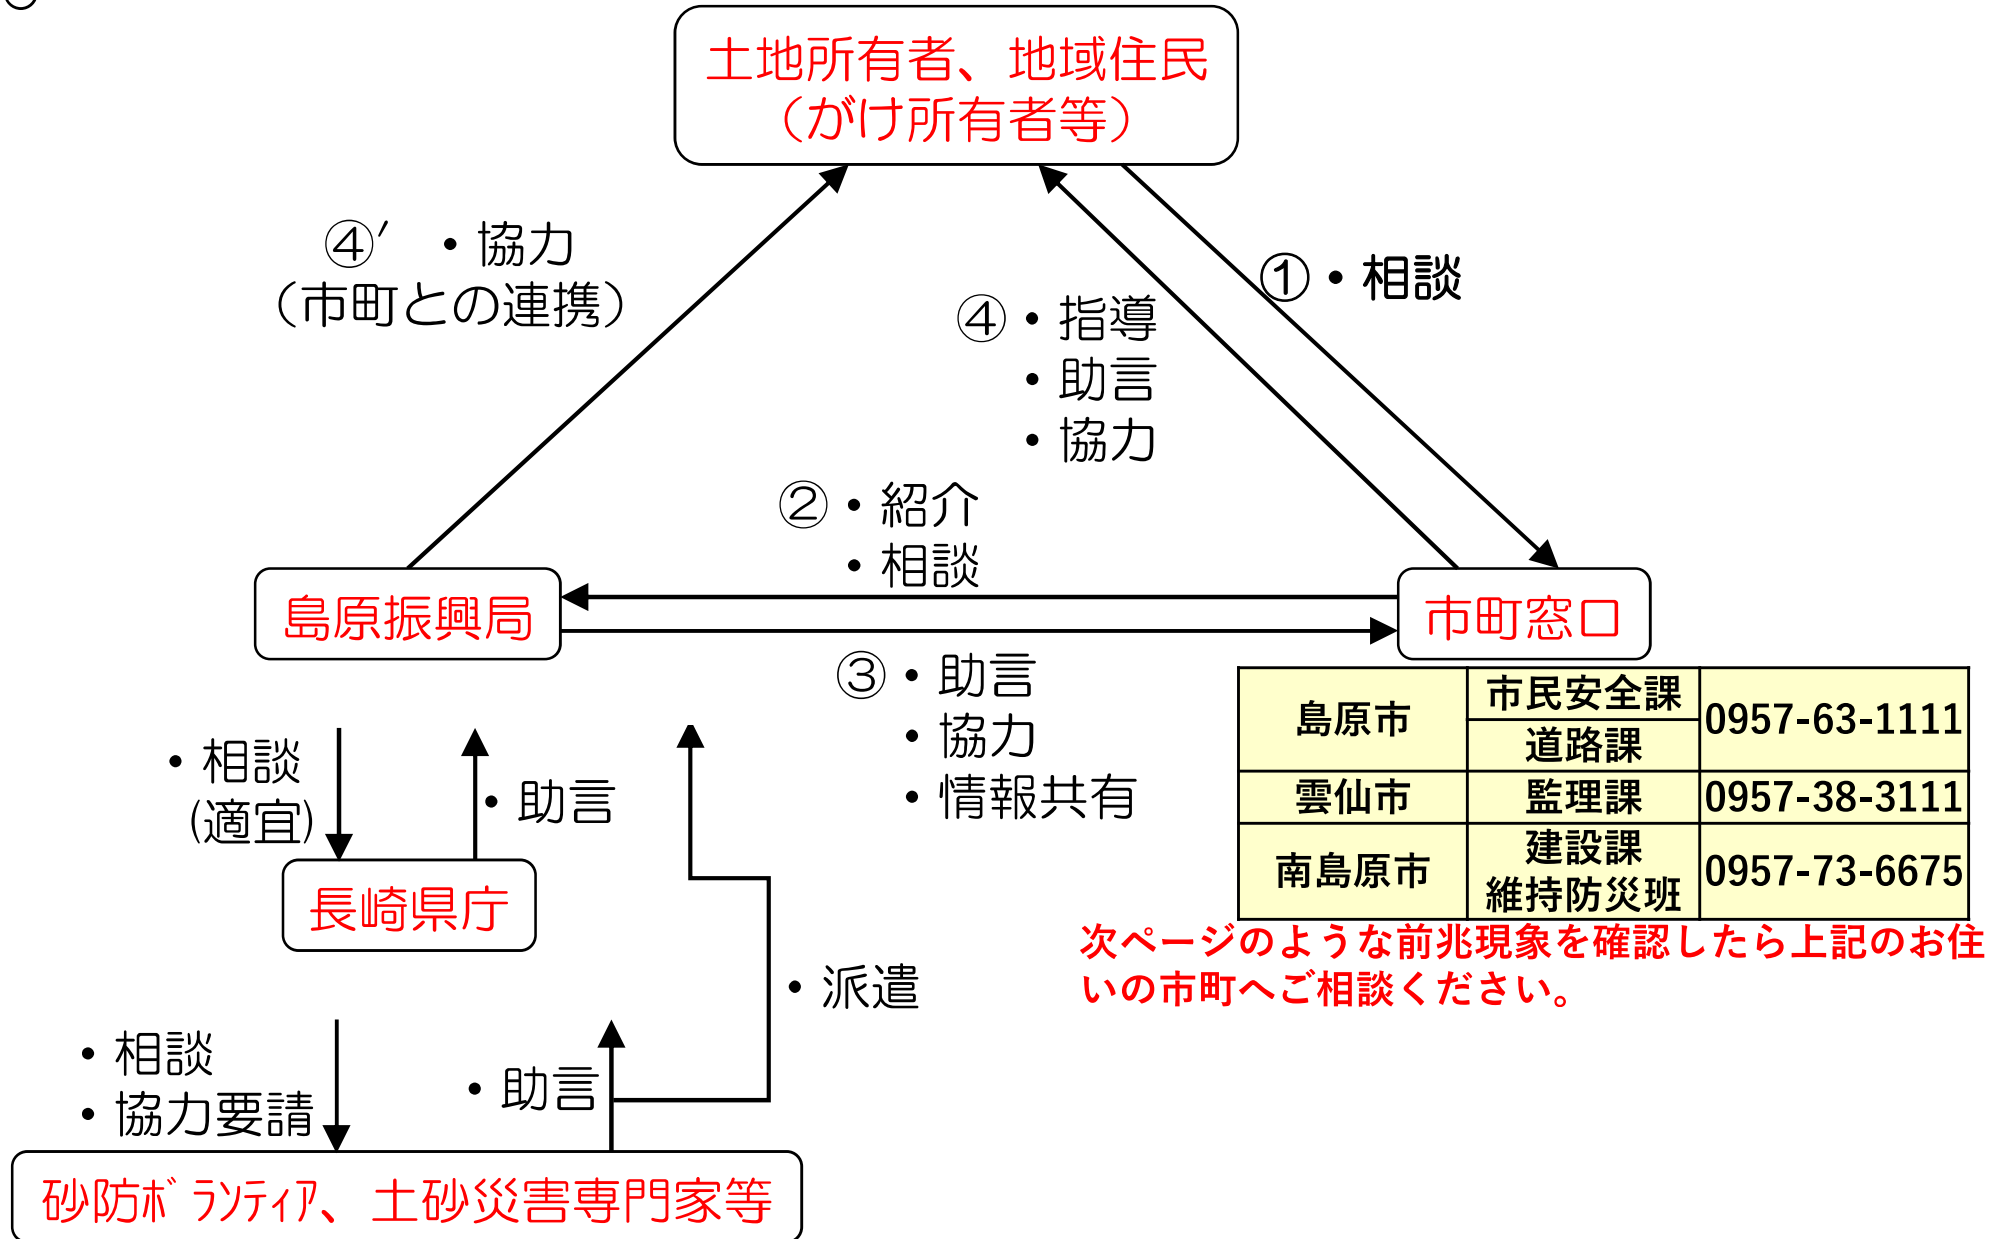

近年の土砂災害を踏まえた、住民から相談があった場合のサポート体制 (島原振興局管内)

土砂災害の前兆現象

こんな現象を見たら・・・聞いたら・・・土砂災害の危険が迫っています。
できるだけ早く周りの人と安全な場所に避難するとともに市、町などの最寄の公共機関にご連絡ください。

「土石流」 前兆現象

・山鳴りがする。

・川が濁り、流木が混ざっている。・雨が降り続けているのに川の水位が下がる。

「地すべり」 前兆現象

・沢や井戸の水が濁る。

・地面にひび割れができる。

・斜面から水がふき出す。

「急傾斜」 前兆現象

・がけに割れ目が見える。

・がけから水が湧き出ている。

・がけから小石がぱらぱらと落ちてくる。