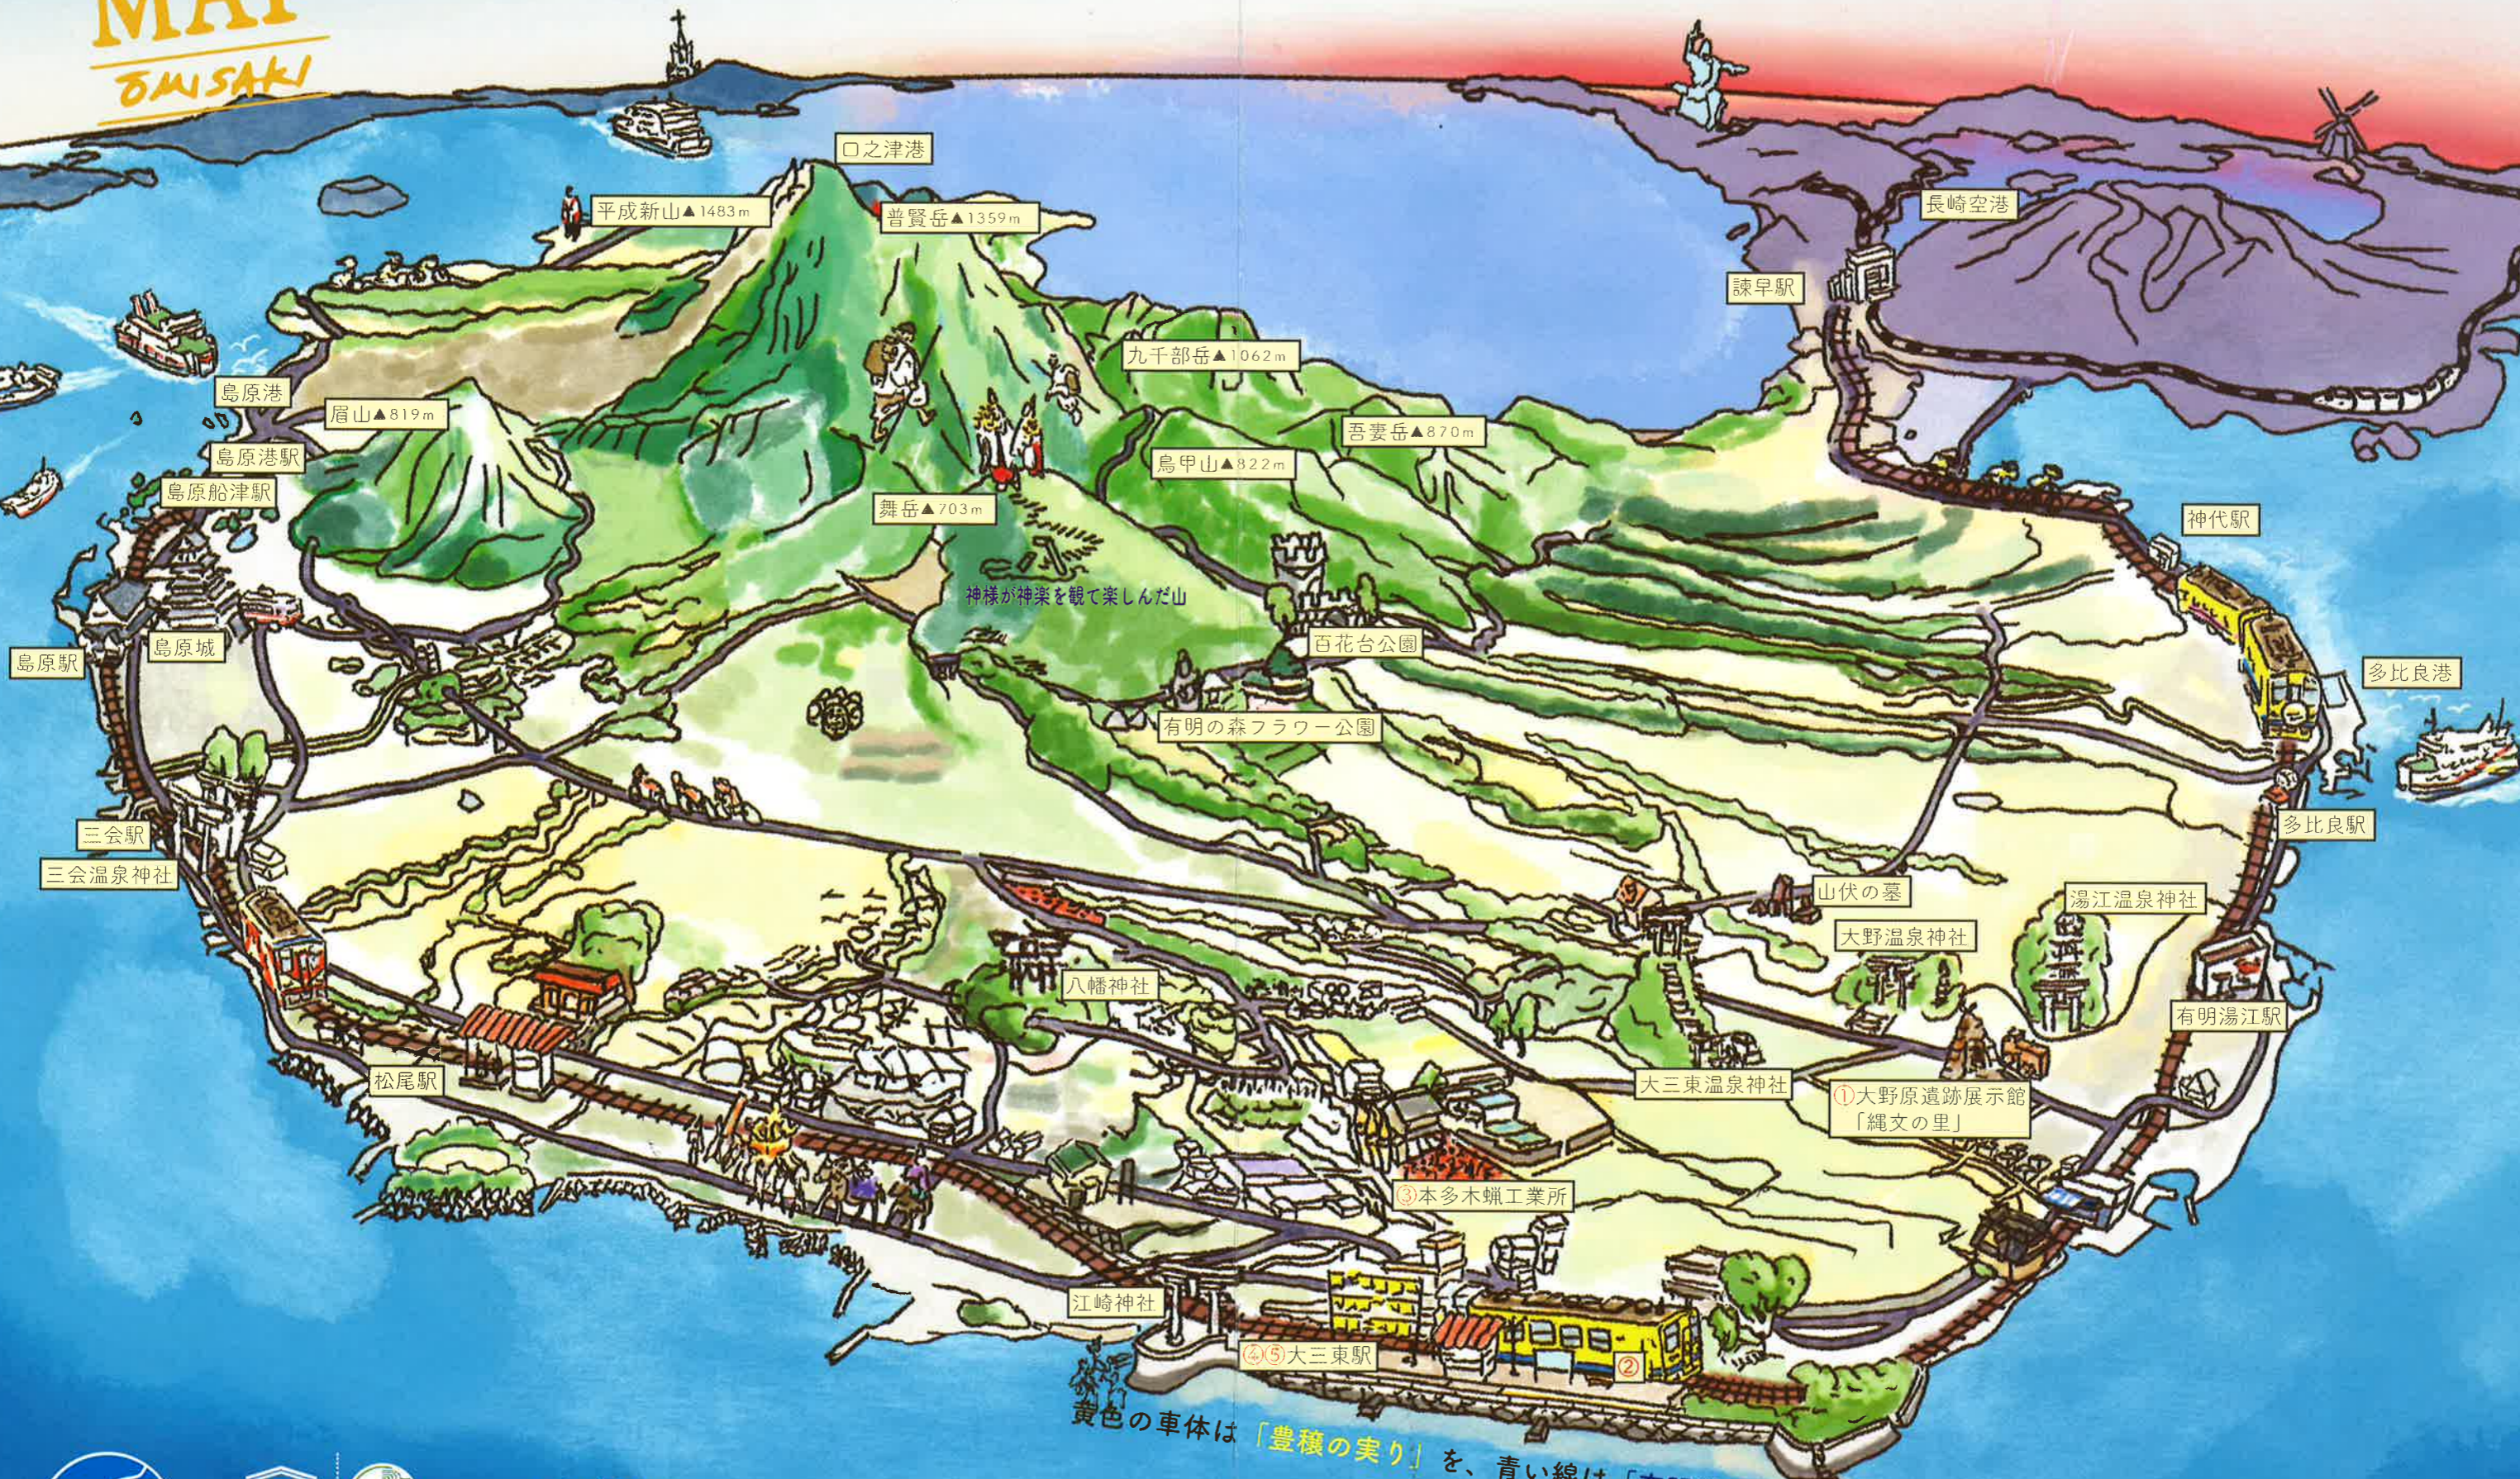

KokonNiki MAP SHIMAZAKI

黄色の車体は「豊稔の実り」を、青い線は「有明海」を表す。

人が地域をつくり、
地域が人を育む。
水と緑と人々が共生する島原。
今日は、このまちを巡ってみよう。

お問い合わせ

島原市 シティプロモーション課

電話：(0957) 61-1652

メール：promo@city.shimabara.lg.jp