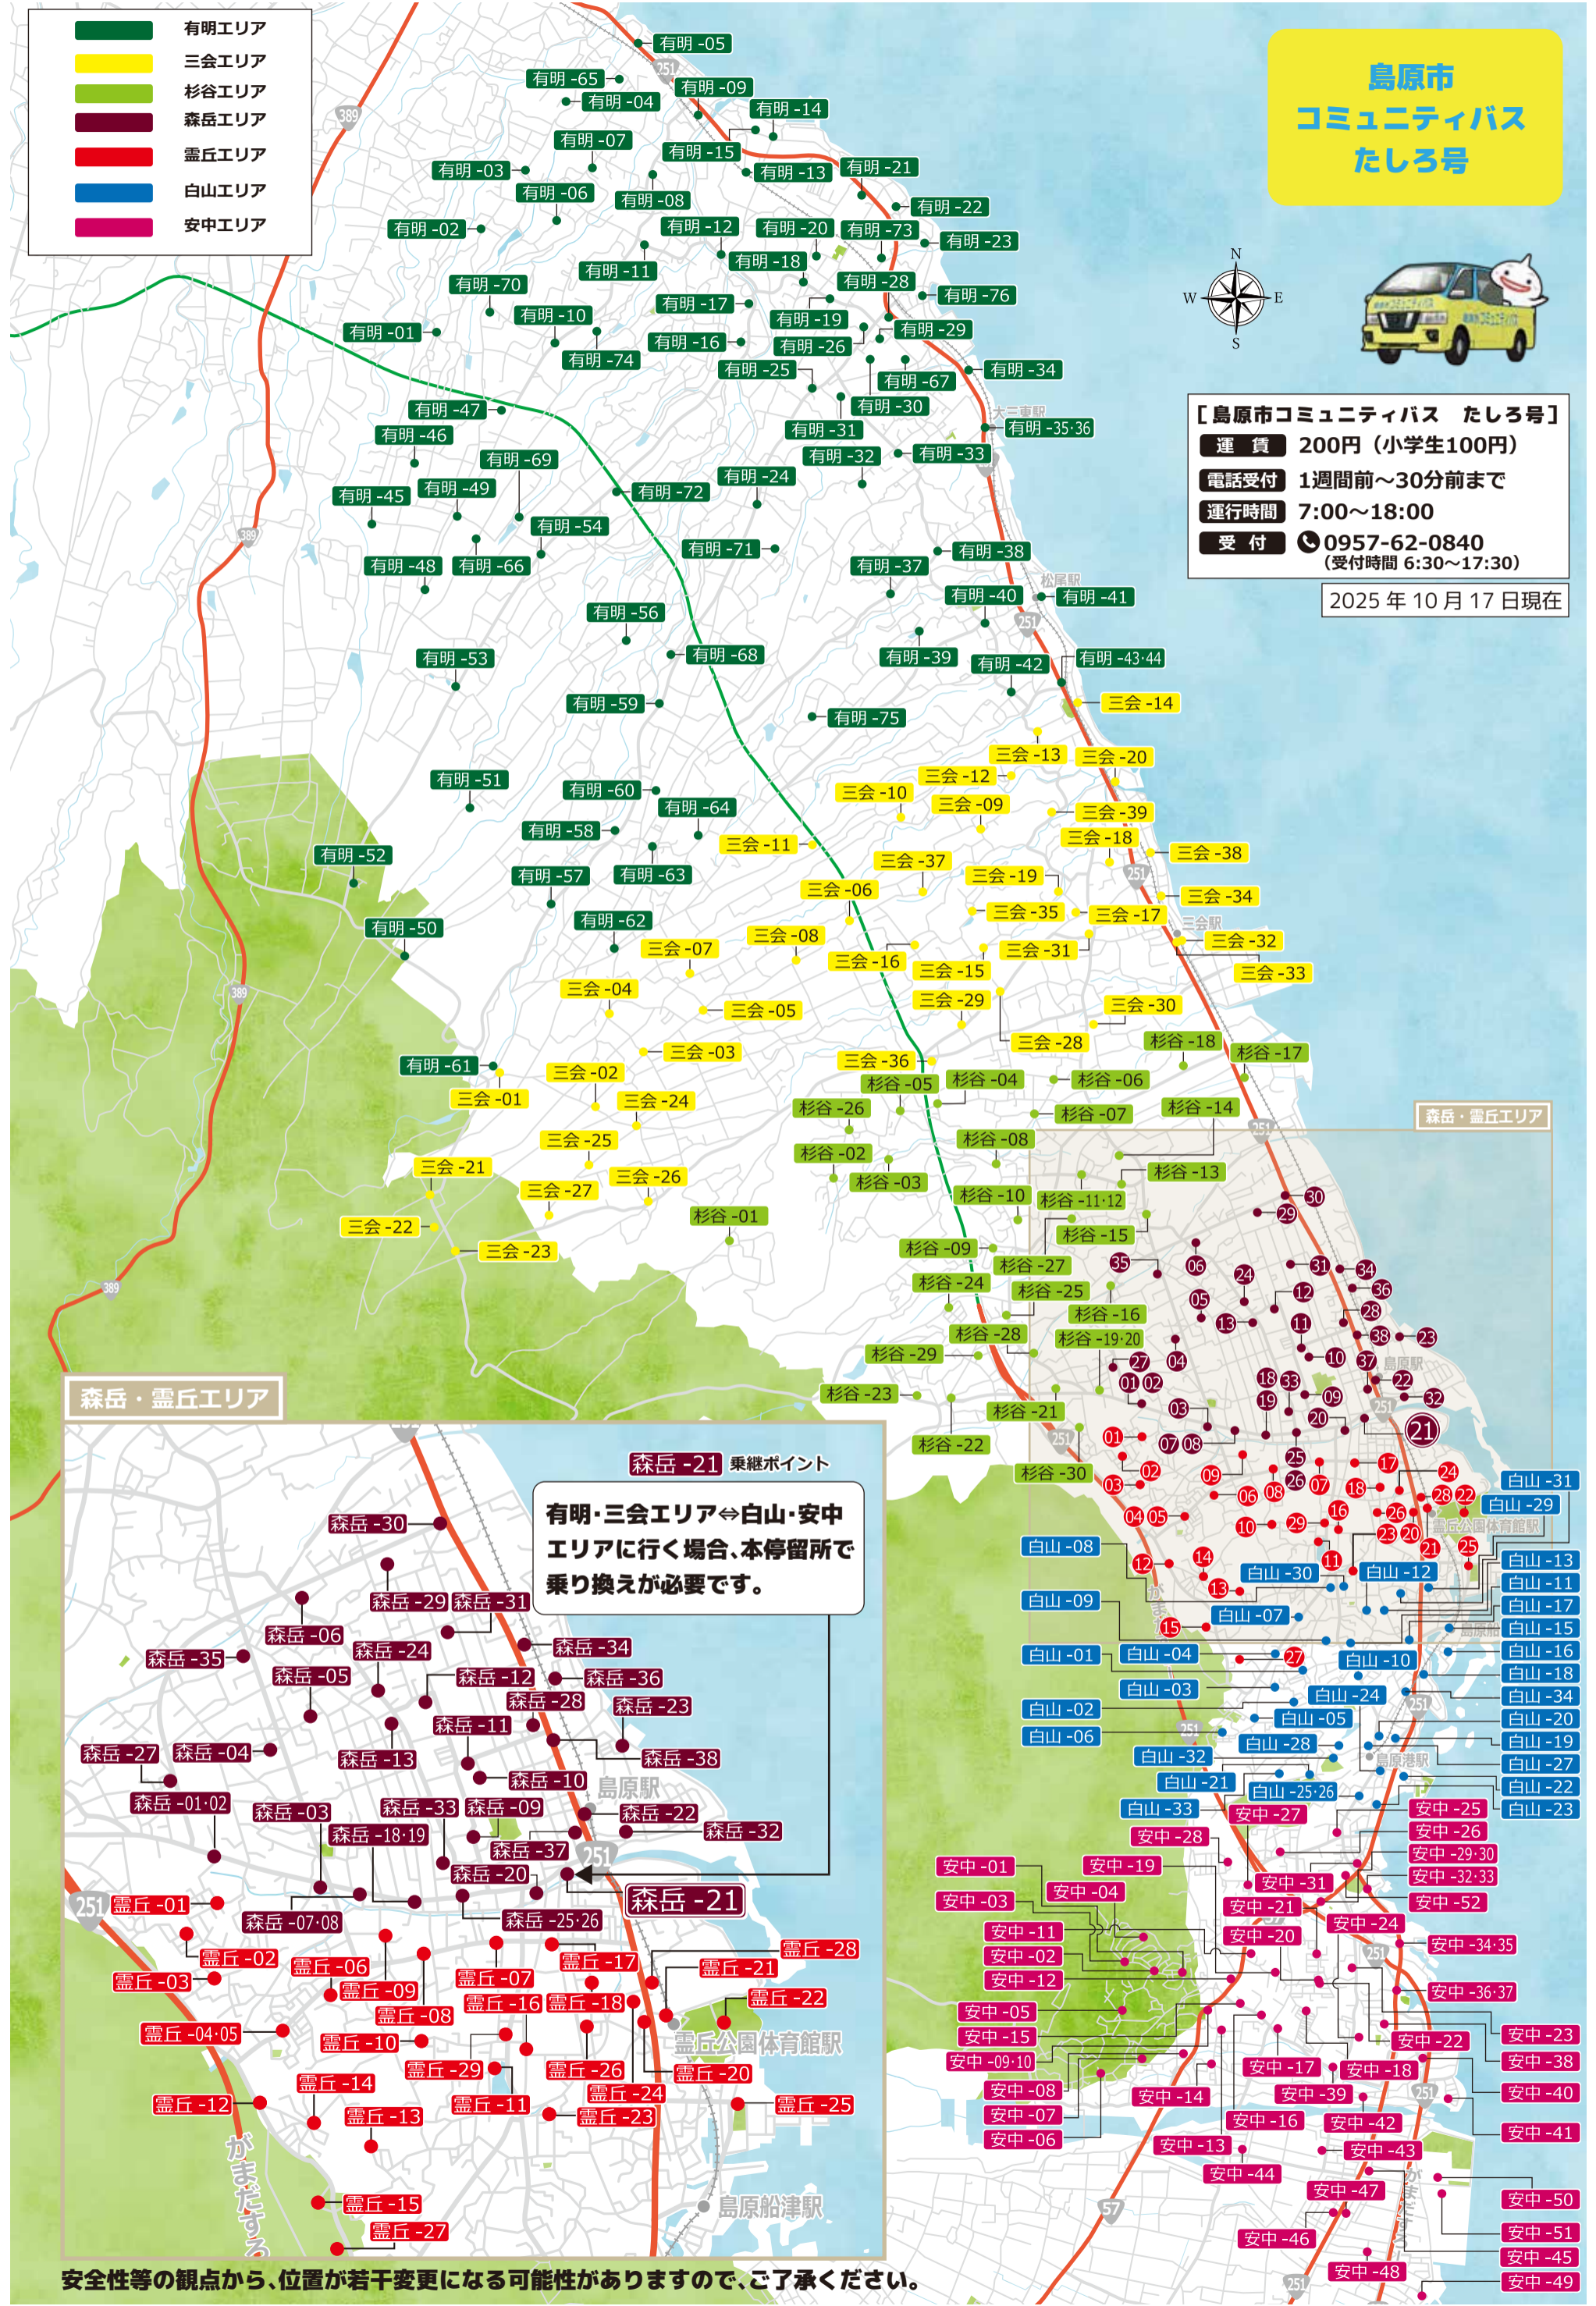

島原市 コミュニティバス たしる号

【島原市コミュニティバス たしる号】
運賃 200円 (小学生100円)
電話受付 1週間前～30分前まで
運行時間 7:00～18:00
受付 ☎0957-62-0840
 (受付時間 6:30～17:30)

2025年10月17日現在

- 有明エリア
- 三会エリア
- 杉谷エリア
- 森岳エリア
- 霊丘エリア
- 白山エリア
- 安中エリア

森岳・霊丘エリア

森岳-21 乗継ポイント
**有明・三会エリア⇄白山・安中
 エリアに行く場合、本停留所で
 乗り換えが必要です。**

安全性等の観点から、位置が若干変更になる可能性がありますので、ご了承ください。

島原市コミュニティバス たしる号 停留所一覧

2025年10月17日現在

安中

停留所名称	看板設置場所
安中-01	仁田団地下
安中-02	仁田団地
安中-03	仁田の丘町公民館
安中-04	仁田団地第一公園
安中-05	仁田
安中-06	新天
安中-07	札の元
安中-08	門内
安中-09	中木場（島原港方面行）
安中-10	中木場（深江方面行）
安中-11	ファミリーマート 大下店
安中-12	ポイントショップ ニチエー店
安中-13	大下町
安中-14	新大下
安中-15	第五小学校前
安中-16	安中公民館
安中-17	第三中学校前
安中-18	梅園団地
安中-19	団地口
安中-20	魚見団地
安中-21	魚見団地第一公園下
安中-22	魚見団地第二公園
安中-23	島原特別支援学校高等部
安中-24	梅ヶ丘
安中-25	東登山口（新湊一丁目）
安中-26	新湊二丁目
安中-27	松が丘団地前
安中-28	松が丘団地公園
安中-29	親和町（大下方面行）
安中-30	親和町（島原港方面行）
安中-31	ローソン 親和町店
安中-32	九十九ホテル前（大手方面行）
安中-33	九十九ホテル前（深江方面行）
安中-34	秩父が浦（大手方面行）
安中-35	秩父が浦（深江方面行）
安中-36	中央高校前（大手方面行）
安中-37	中央高校前（深江方面行）
安中-38	新船泊団地
安中-39	旧安徳駅前
安中-40	新北安徳
安中-41	ビーチタウン北安徳町公園前
安中-42	北安徳導流堤
安中-43	安徳保育園前
安中-44	中安徳町上
安中-45	ファミリーマート アリーナ店
安中-46	南原
安中-47	コスモス 安中店
安中-48	南安徳町第一公園
安中-49	島原漁協安中支所
安中-50	島原復興アリーナ
安中-51	がまだすドーム
安中-52	いでた整形外科

白山

停留所名称	看板設置場所
白山-01	花の丘団地前
白山-02	新山一丁目公園
白山-03	第二中学校前
白山-04	わかかさ保育園
白山-05	下の湯
白山-06	上の湯（新山）
白山-07	崩山町
白山-08	セブンイレブン 白土湖店
白山-09	栄町
白山-10	エレナ島原栄町店
白山-11	西八幡町
白山-12	白山公民館
白山-13	坂下町
白山-15	島原船津駅
白山-16	湊新地
白山-17	新広馬場
白山-18	新中組
白山-19	プロマートみつ
白山-20	ウィルビー
白山-21	緑町
白山-22	島原港
白山-23	ファミリーマート 島原港店
白山-24	セブンイレブン 下川尻町店
白山-25	下川尻（島原港方面行）
白山-26	下川尻（安徳方面行）
白山-27	島原病院入口（島原外港駅）
白山-28	島原病院
白山-29	蛭子町（ガスト島原店）
白山-30	池田病院
白山-31	かわはら内科胃腸科
白山-32	特別養護老人ホームびざん
白山-33	島原保養院
白山-34	キタ忍歯科医院

エリアをまたぐ移動を行う場合、大手（市役所）での乗り換えが必要です。