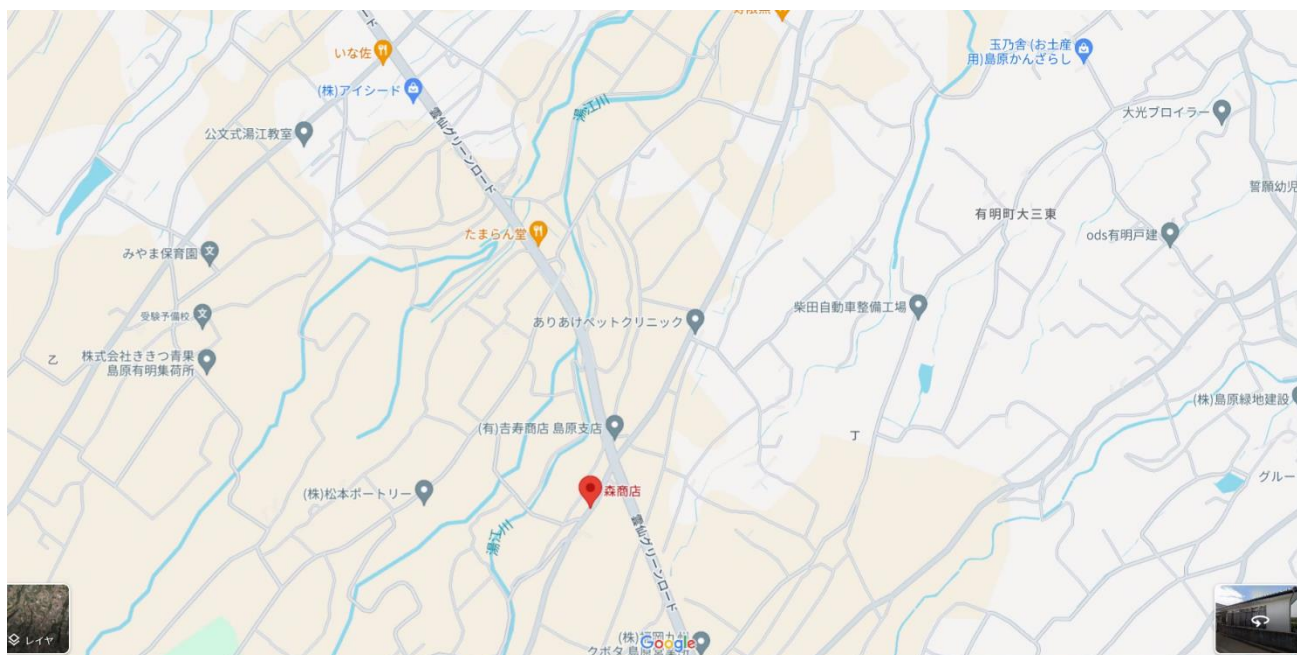

森岳-32 前田医院

◆メモ

前田医院出入口から入って、玄関右横のプレハブに停留所設置。

8月1日からは赤コーンがある所を停留所とし、Uターンも可能。
※病院から許可済み。

三会 - 36 シブヤ商事 (第2工場)

◆メモ

駐車場下記黄色枠場所にブロックを設置。

有明ー68 森商店上

◆メモ

森商店上のゴミステーションに貼り付け。

有明ー69 平山（六人道ため池）

◆メモ

ため池付近のゴミステーションに貼り付け。

有明ー70 舞人堂

◆メモ

舞人堂下記ホース格納箱下にブロック設置。