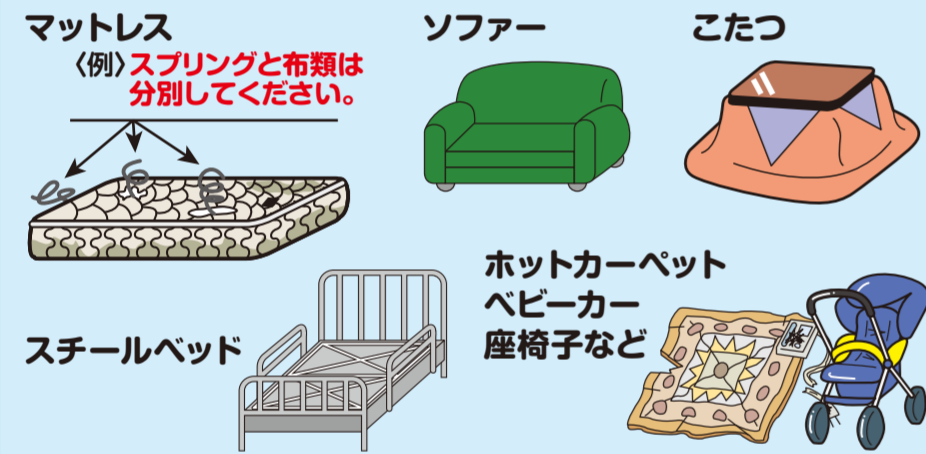

# 自分で持ち込むごみ

『収集車で運べない大型ごみ』、  
『大掃除や引越し等で大量に出たごみ』、  
『圧縮できない頑丈なごみ』など

大型家具

スチール製機

## 『分解』にご協力を!

可燃物と不燃物でできている複合品は、きちんと分解して、それぞれ別し、  
収集日に出すか各施設へ自分で持ち込んでください。

**金属** → **その他不燃物**  
**木製・生地・プラスチック** → **燃やせるごみ**  
↳ 50cm以下に切断