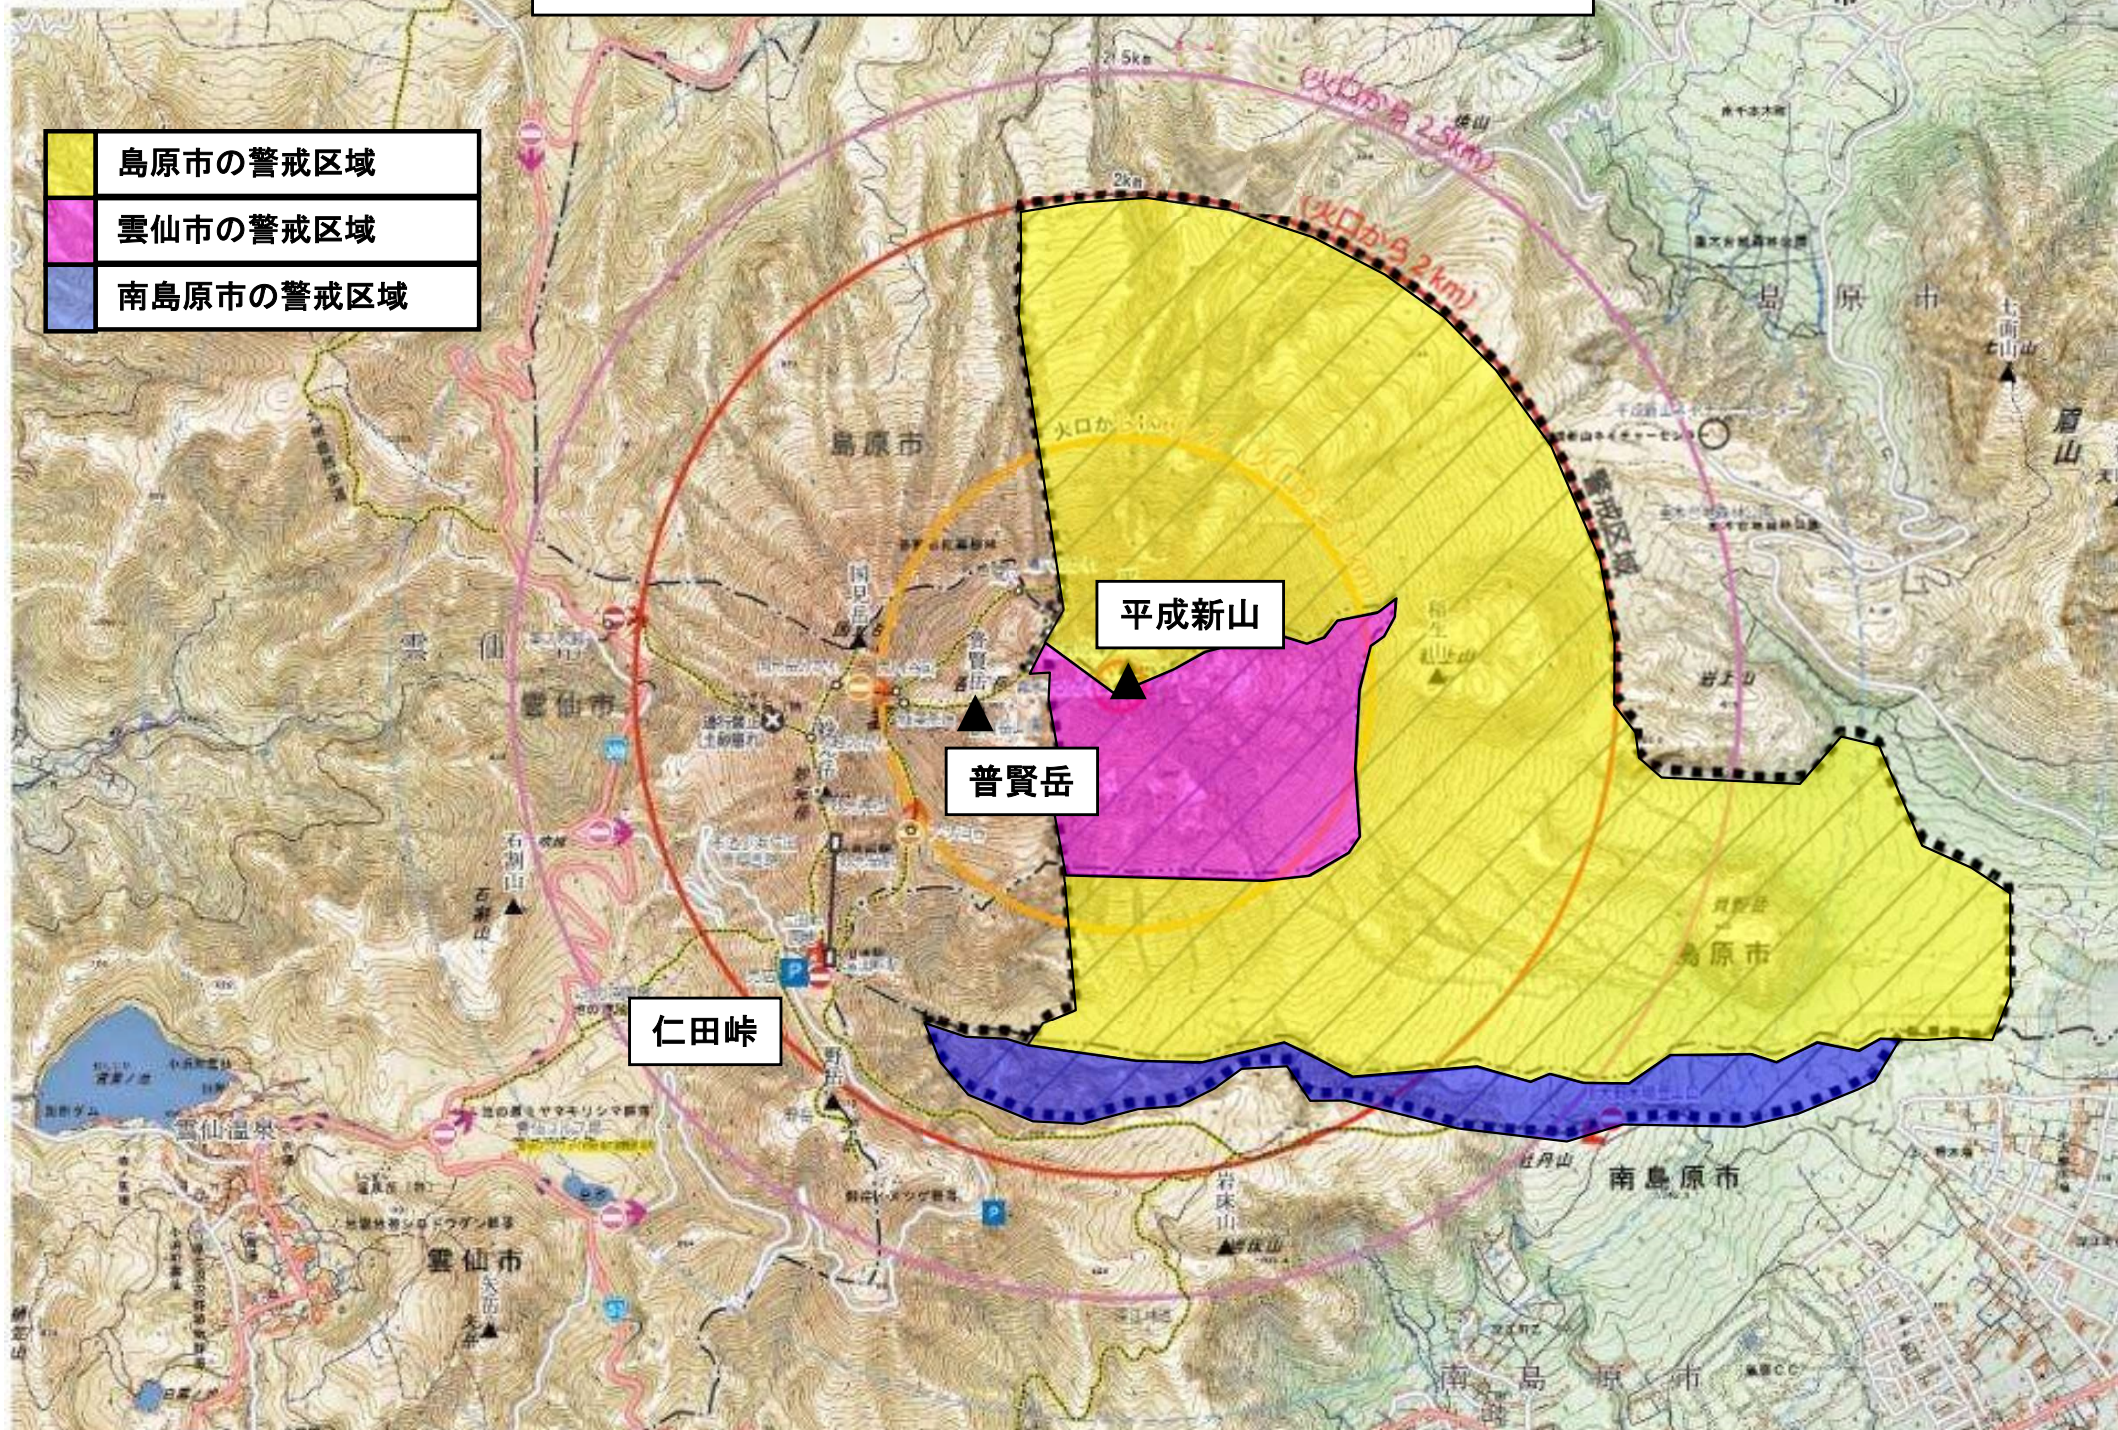

雲仙岳警戒区域設定図(R6.3.31現在)

- 島原市の警戒区域
- 雲仙市の警戒区域
- 南島原市の警戒区域

※地獄跡火口からの距離であり、想定火口域からの距離ではない。