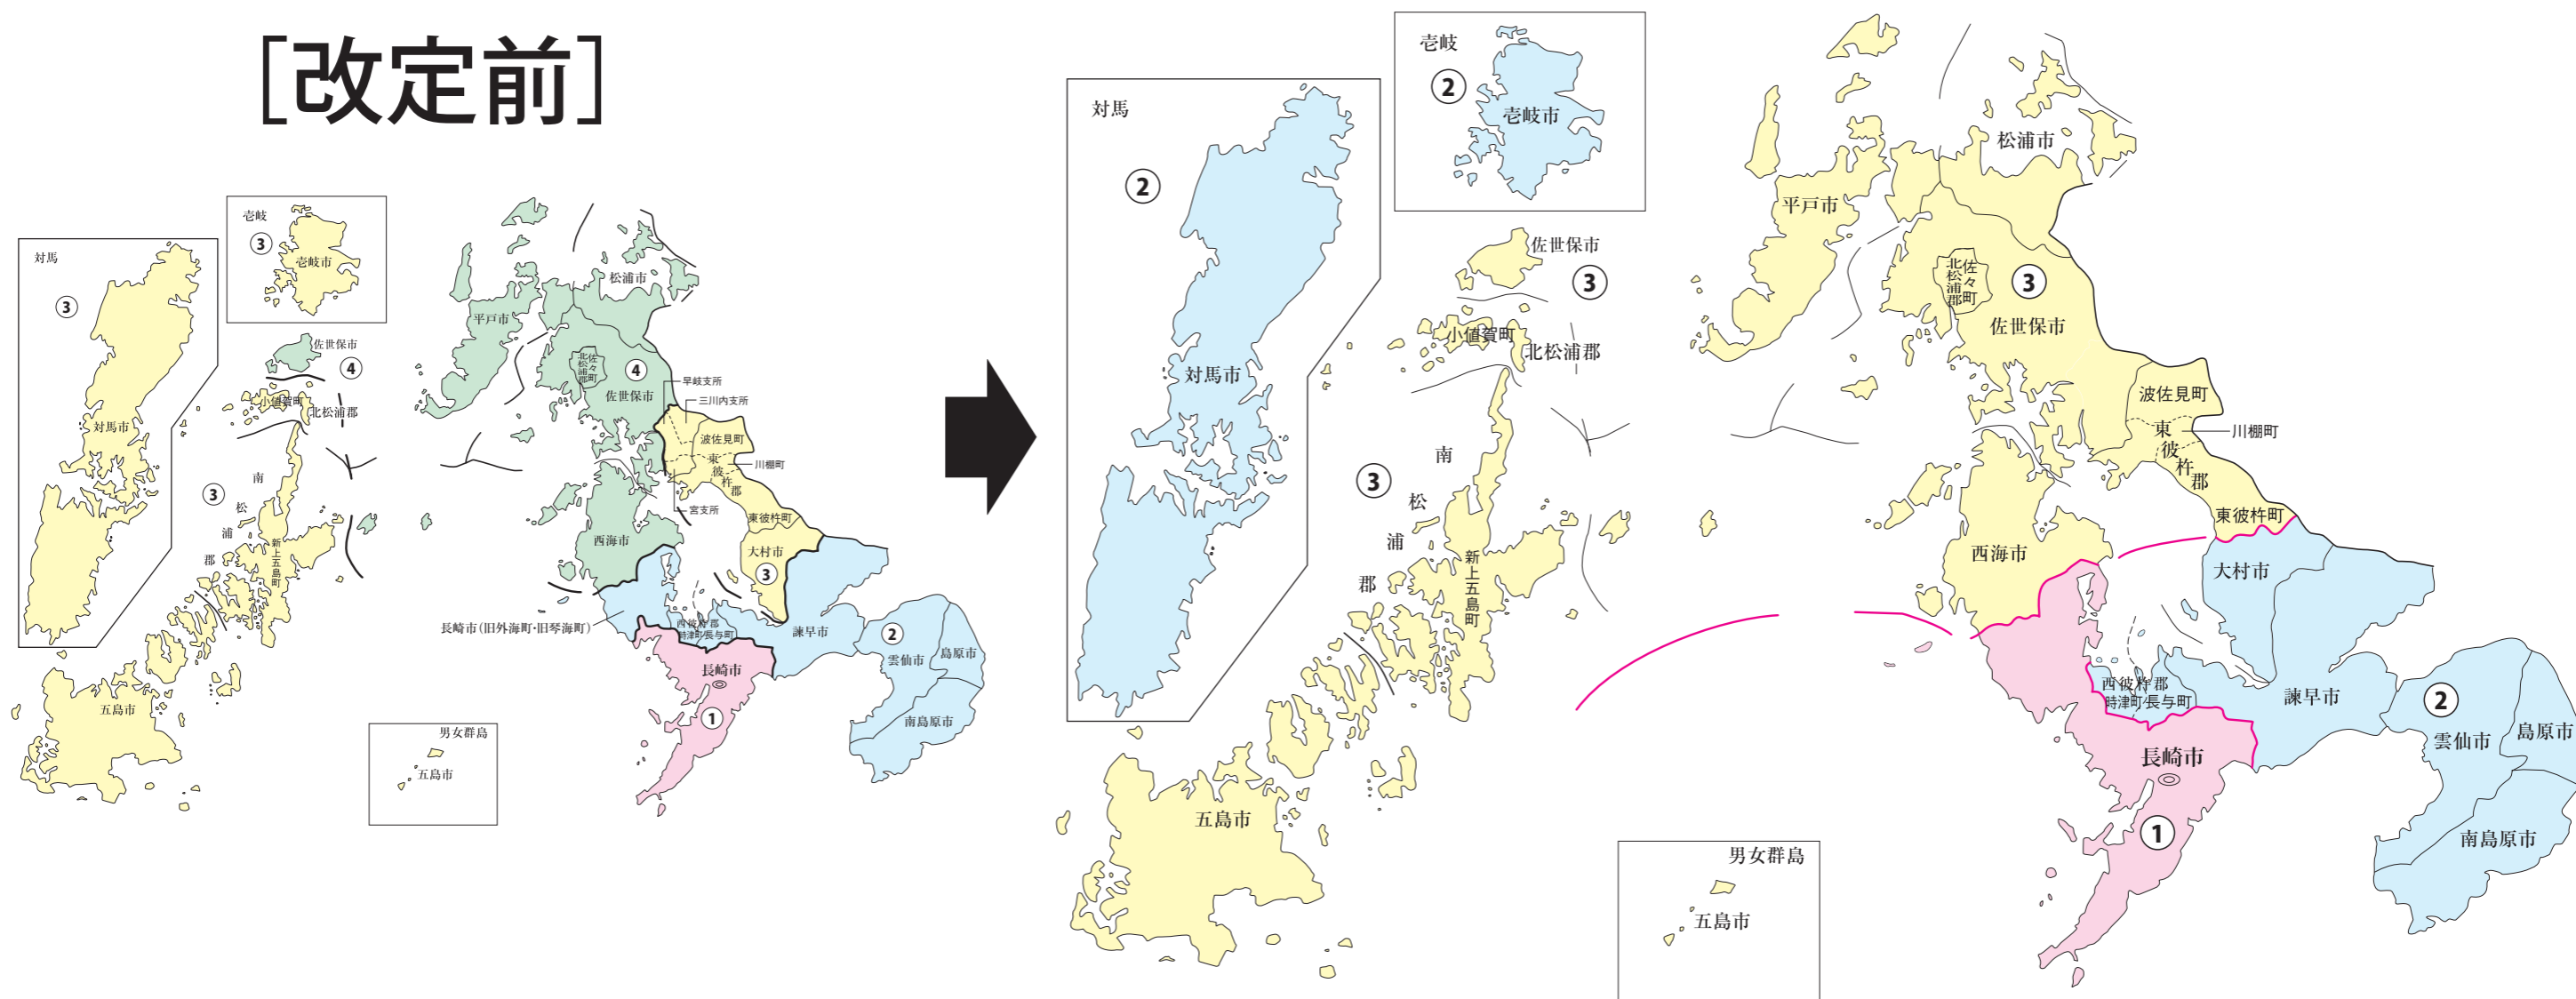

衆議院議員選挙の小選挙区が改定されました。
次の衆議院議員総選挙からは、新しい選挙区で選挙が行われます。

長崎県

[改定後]

[改定前]

お問い合わせは

- 総務省選挙部
- 都道府県選挙管理委員会
- 市区町村選挙管理委員会

旧選挙区	第1区	第2区	第3区	第4区
	長崎市 中央地域センター管内 小ヶ倉地域センター管内 土井首地域センター管内 小楯地域センター管内 西浦上地域センター管内 滑石地域センター管内 福田地域センター管内 深堀地域センター管内 日見地域センター管内 茂木地域センター管内 式見地域センター管内 東長崎地域センター管内 三重地域センター管内 香焼地域センター管内 伊王島地域センター管内 高島地域センター管内 野母崎地域センター管内 三和地域センター管内	長崎市 第1区に属しない区域 (旧外海町・旧琴海町)	島原市 諫早市 雲仙市 南島原市 西彼杵郡	大村市 対馬市 壱岐市 佐世保市 早岐支所管内 三川内支所管内 宮支所管内 五島市 東彼杵郡 南松浦郡 北松浦郡 小値賀町

新選挙区	長崎市	島原市 諫早市 雲仙市 南島原市 西彼杵郡	大村市 対馬市 壱岐市	佐世保市 五島市 東彼杵郡 南松浦郡 北松浦郡 平戸市 松浦市 西海市
	第1区	第2区	第3区	