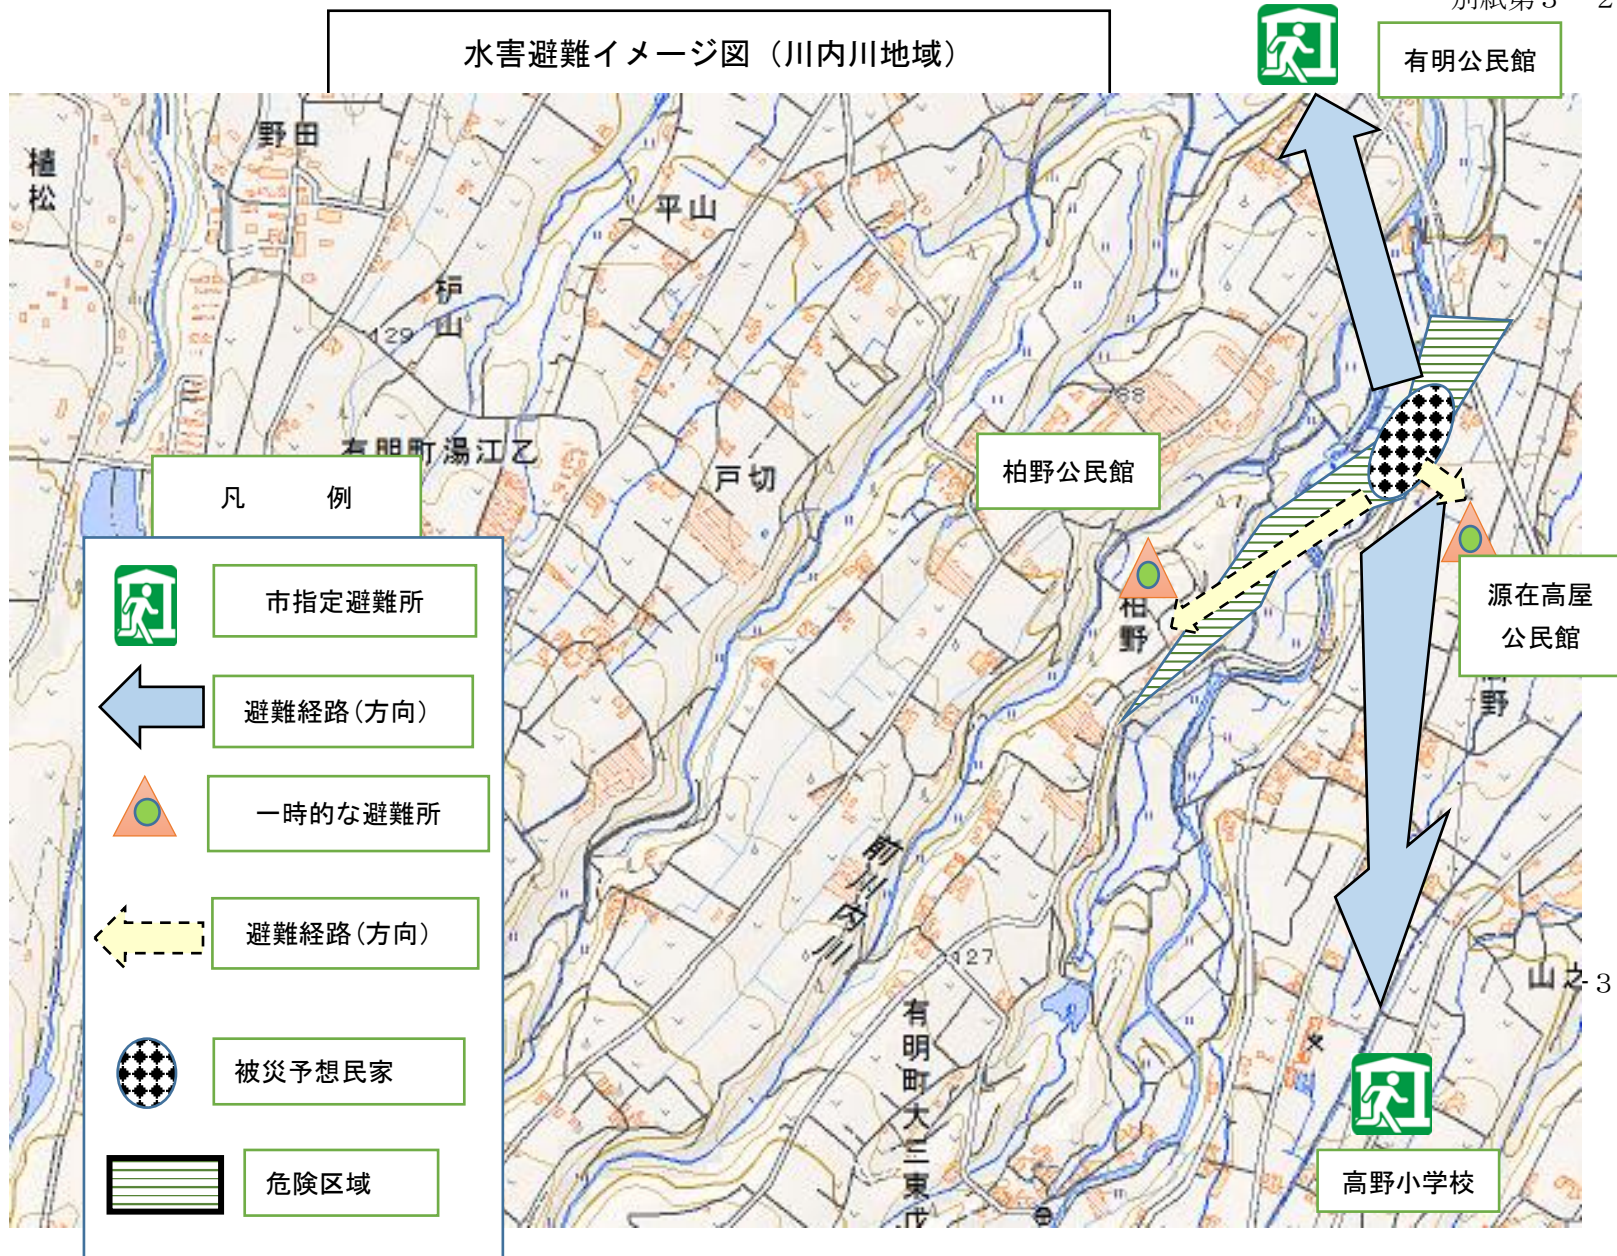

水害避難イメージ図（栗谷川地域）

水害避難イメージ図（川内川地域）

水害避難イメージ図（湯江川地域）

水害避難イメージ図（西川地域）

水害避難イメージ図（中尾川地域）

水害避難イメージ図（北川地域）

水害避難イメージ図（白水川地域）

水害避難イメージ図(水無川地域)