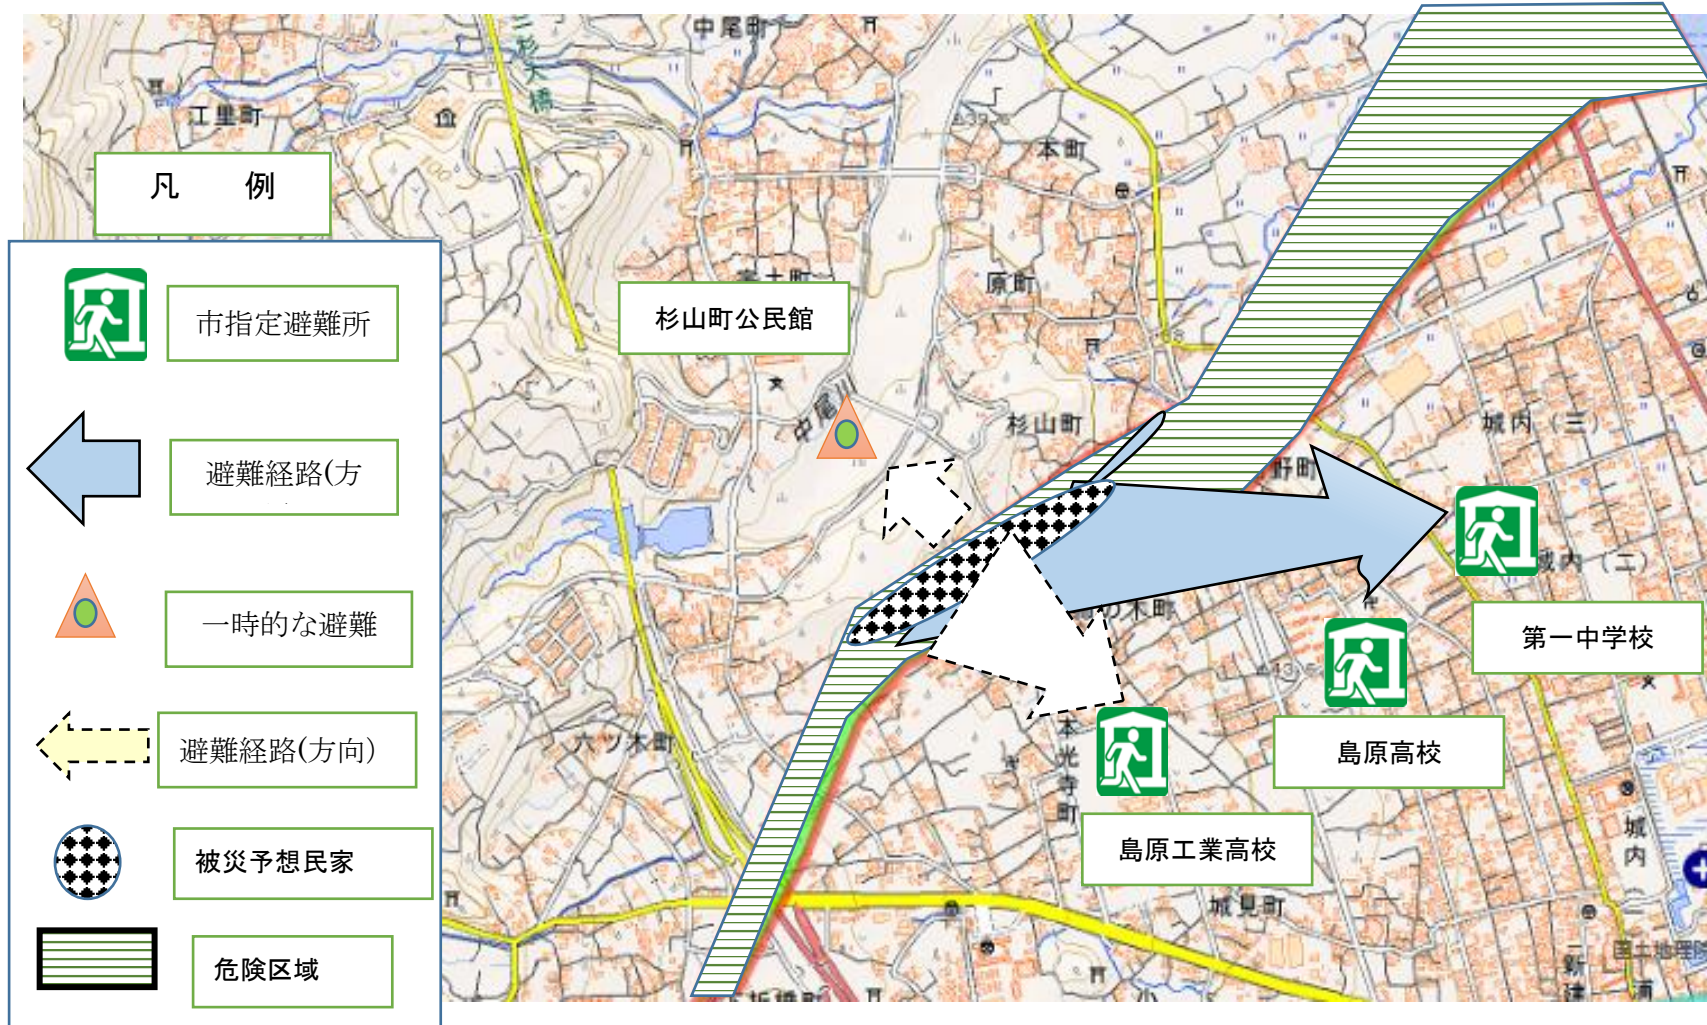

水害避難イメージ図（栗谷川地域）

水害避難イメージ図（川内川地域）

水害避難イメージ図（湯江川地域）

水害避難イメージ図（西川地域）

水害避難イメージ図（中尾川地域）

水害避難イメージ図（北川地域）

水害避難イメージ図（白水川地域）

水害避難イメージ図(水無川地域)