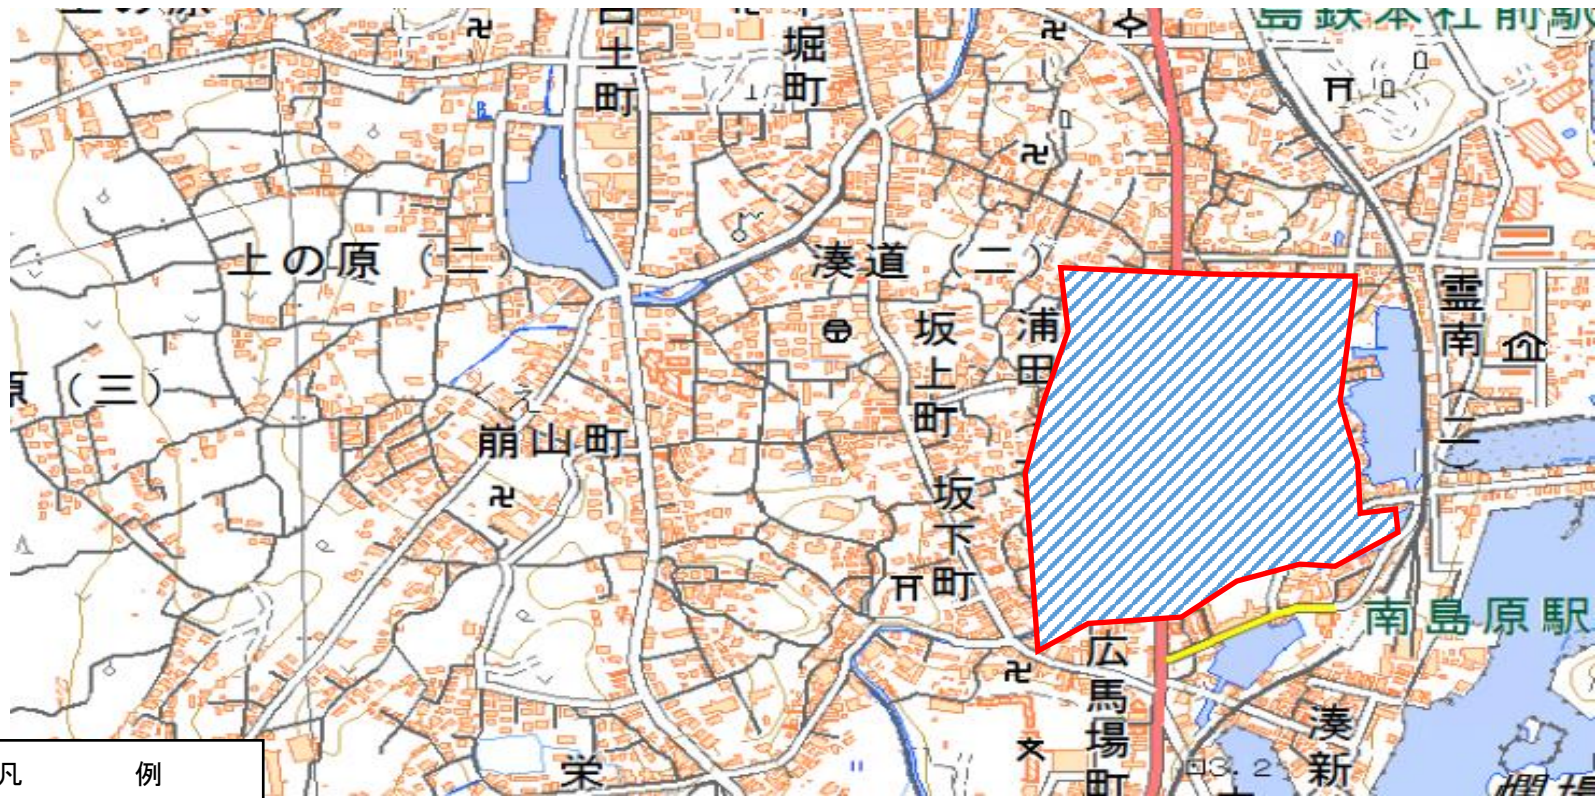

大規模火災危険区域図
(アーケード付近)

凡 例
危険区域

大規模火災危険区域図
(上の町付近)

凡	例
	危険区域

大規模火災危険区域図
(坂上町・坂下町付近)

凡 例

 危険区域

大規模火災危険区域図
(船津地区付近)

凡 例

危険区域

大規模火災危険区域図
(広馬場町、湊新地町付近)

大規模火災危険区域図 (湊町付近)

凡 例
危険区域