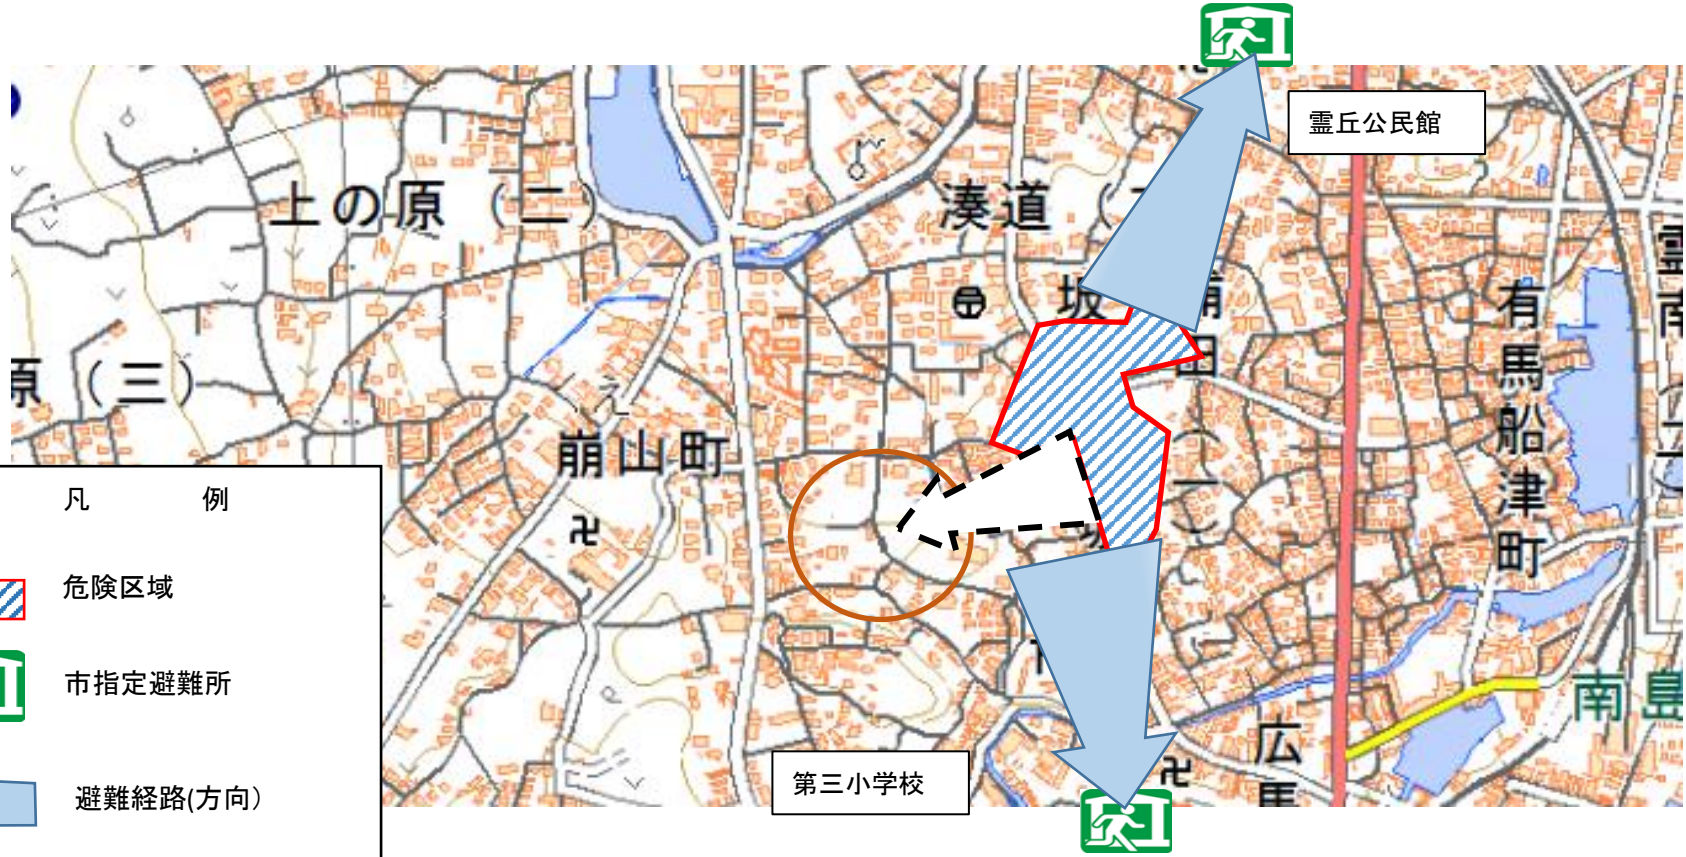

大規模火災避難イメージ図 (アーケード付近)

凡 例

- 危険区域
- 市指定避難所
- 避難経路(方向)
- 避難場所(地域)

大規模火災避難イメージ図 (上の町付近)

凡 例

- 危険区域
- 市指定避難所
- 避難経路(方向)
- 避難場所(地域)

大規模火災避難イメージ図 (坂上町・坂下町付近)

凡 例

-  危険区域
-  市指定避難所
-  避難経路(方向)
-  避難場所 (地域)

大規模火災避難イメージ図 (船津付近)

大規模火災避難イメージ図 (広馬場町・港新地町付近)

凡 例

-  危険区域
-  市指定避難所
-  避難経路(方向)

大規模火災避難イメージ図
(湊町付近)

- | 凡 例 | |
|---|-----------|
|  | 危険区域 |
|  | 市指定避難所 |
|  | 避難経路(方向) |
|  | 避難場所 (地域) |