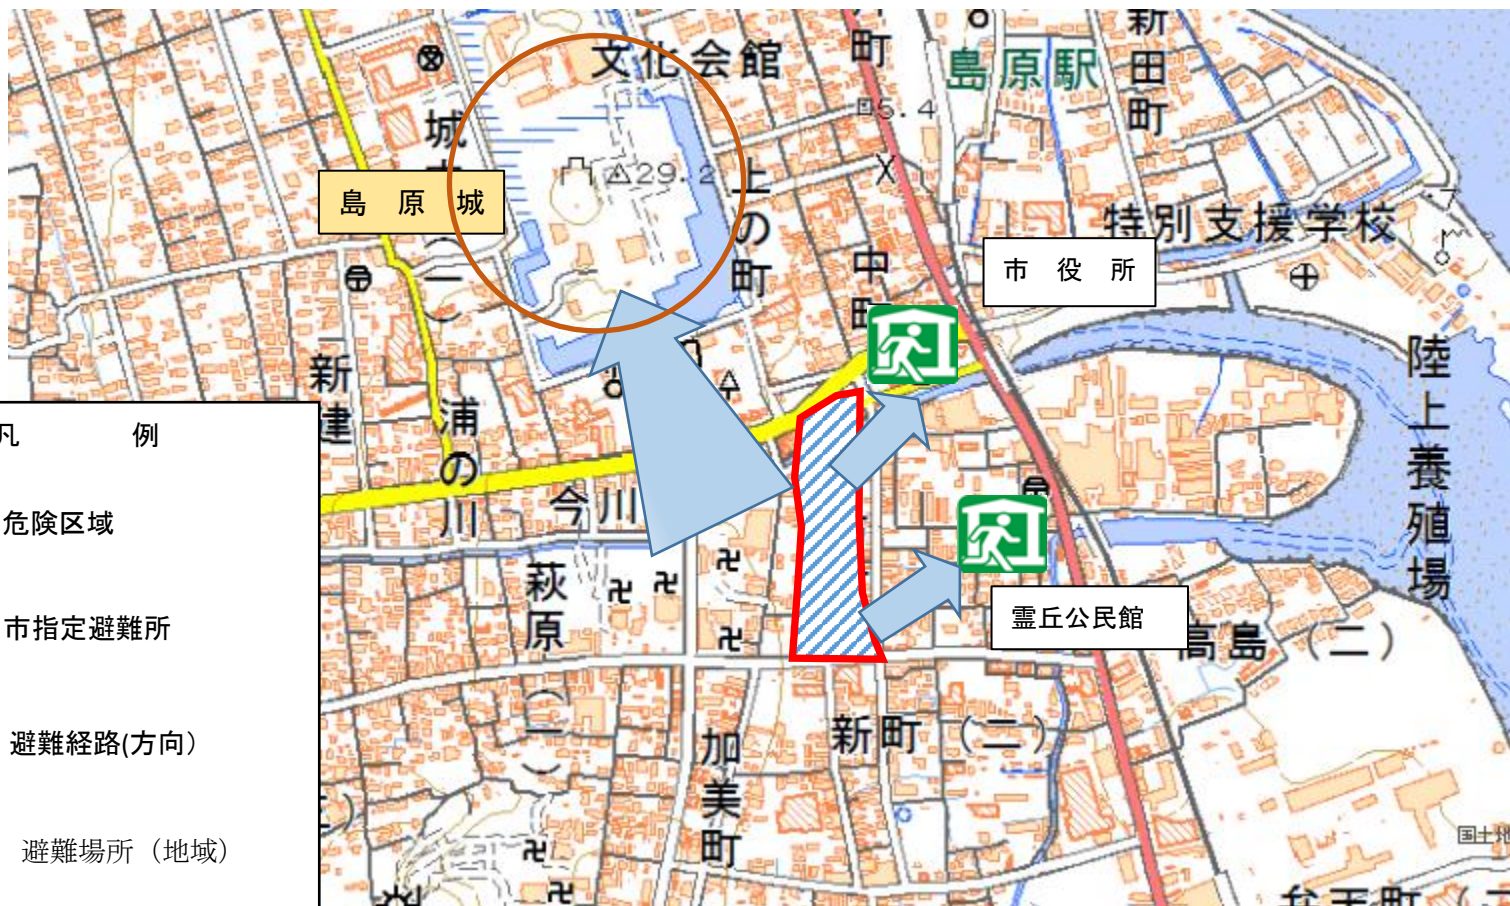

大規模火災避難イメージ図 (アーケード付近)

凡 例

- 危険区域
- 市指定避難所
- 避難経路(方向)
- 避難場所(地域)

大規模火災避難イメージ図 (上の町付近)

凡 例

- 危険区域
- 市指定避難所
- 避難経路(方向)
- 避難場所(地域)

大規模火災避難イメージ図 (坂上町・坂下町付近)

凡 例

-  危険区域
-  市指定避難所
-  避難経路(方向)
-  避難場所 (地域)

大規模火災避難イメージ図 (船津付近)

大規模火災避難イメージ図 (広馬場町・港新地町付近)

凡 例

-  危険区域
-  市指定避難所
-  避難経路(方向)

大規模火災避難イメージ図
(湊町付近)

- | 凡 例 | |
|---|-----------|
|  | 危険区域 |
|  | 市指定避難所 |
|  | 避難経路(方向) |
|  | 避難場所 (地域) |