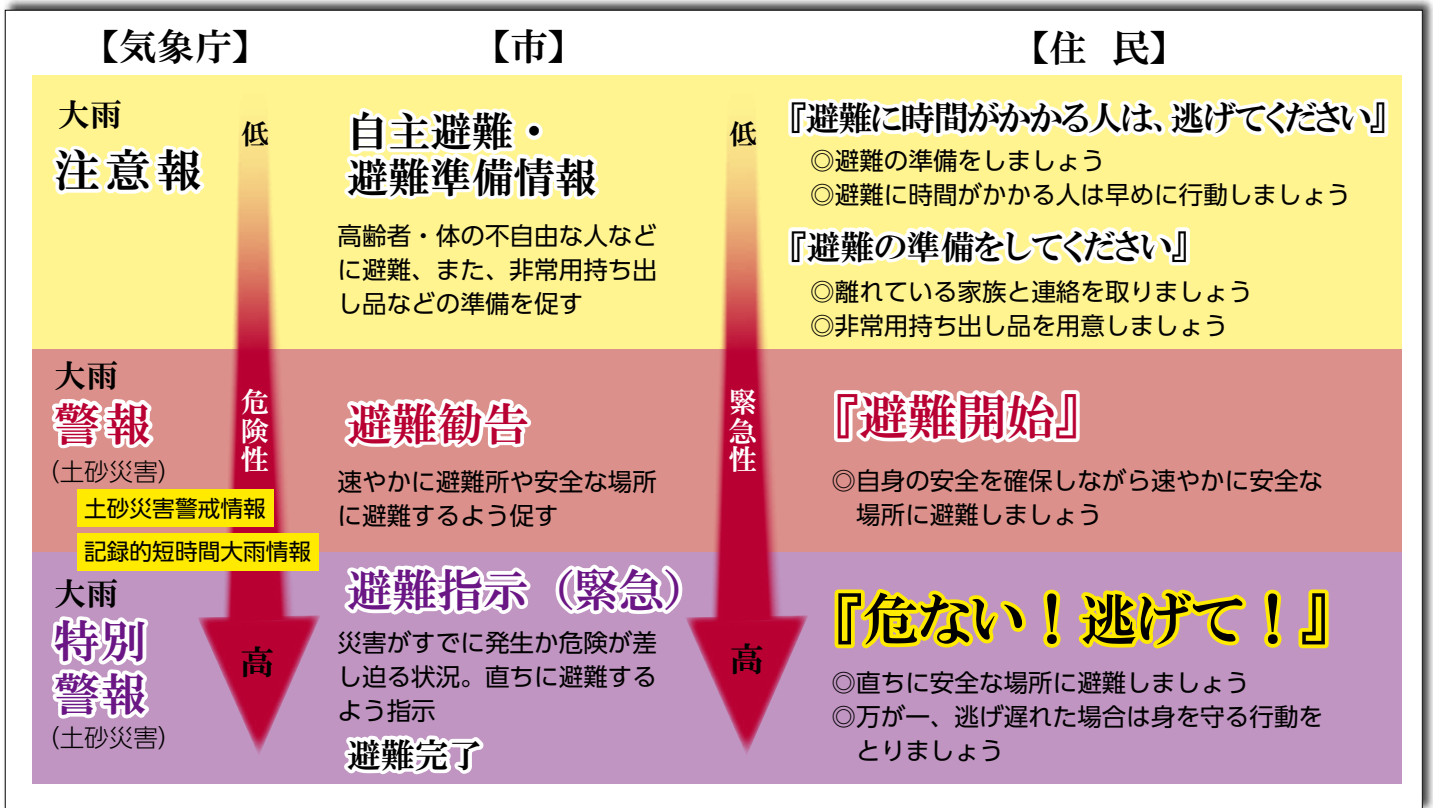

～早めの避難行動を心がけましょう～

今回も大丈夫と思っていないですか

平成30年7月豪雨災害では、浸水や土石流などで200人以上の尊い命が奪われました。「いままで大丈夫だから、今回も大丈夫」が大惨事の要因になったのかもしれない。いつ起こるか分からないのが災害です。日ごろから気象情報や市が出す情報などに注意して、早めの避難行動を心がけましょう。

大雨時の避難の目安

※段階的に出される主な防災情報と避難行動の例

防災避難マップの活用

市では、避難所などを示した防災避難マップを全世帯に配布しています。避難所や避難経路を確認しておきましょう。

防災避難マップは、市民安全課や市民窓口サービス課または各地区公民館に備え付けているほか、市ホームページに掲載しています。必要な人には随時配布しますので問い合わせてください。

防災メール登録

防災メールに登録すると、

- ・市内にいないでも、情報をメールで受信できます
- ・放送が聞こえづらい場合でも、文字により通知されるので正確です