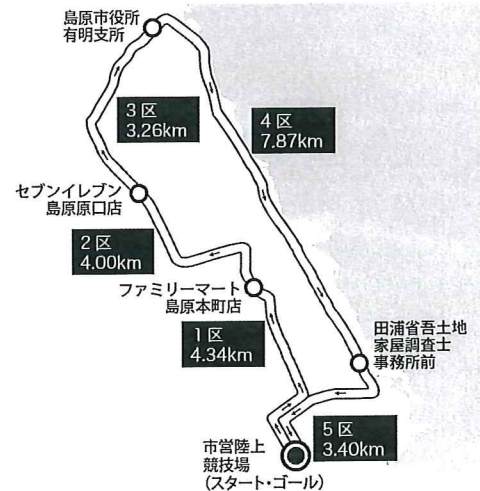

女子(正規チーム)	No	大学名	No	大学名
	1	鹿屋体育大学	6	沖縄国際大学
	2	福岡大学 A	7	熊本学園大学
	3	久留米工業大学	8	宮崎大学
	4	佐賀大学	9	西九州大学
	5	熊本大学		

女子(オープンチーム)	No	大学名	大学名	大学名	大学名
	51	福岡大学 B			
	52	福岡大学 C			
	53	福岡大学 D			
	54	福岡連合	西南学院大学	九州大学	福岡女子大学
	55	鹿国東海久大連合	鹿児島国際大学	東海大学九州	久留米大学