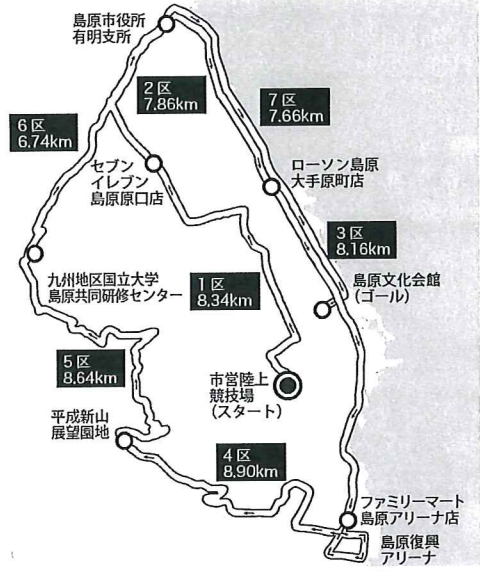

島原学生駅伝

男子の部 《通過予想時間》

1 区	陸上競技場 (スタート)	9:30
	第二小学校前	9:35
	あんしんハウス前	9:37
	杉谷郵便局	9:42
	稗田バス停手前角	9:43
	がまだすロード入口 (出平町)	9:45
	原口大橋	9:52
セブンイレブン島原原口町店 (中継所)	9:53	
2 区	セブンイレブン島原原口町店 (中継所)	9:53
	舞岳の里	9:56
	グリーンロード交差点	9:58
	門前バス停	10:01
	市役所有明支所	10:05
	大三東バス停	10:08
	松尾バス停	10:12
三合神社前バス停	10:17	
ローソン島原大手原町店 (中継所)	10:19	
3 区	ローソン島原大手原町店 (中継所)	10:19
	扇田大橋 (国道 251 号)	10:21
	北門交差点	10:24
	島原駅	10:28
	島原税務署前	10:30
	広馬場交差点	10:32
	外港交差点	10:35
島原深江道路入口	10:40	
ファミリーマート島原アリーナ店 (中継所)	10:43	
4 区	ファミリーマート島原アリーナ店 (中継所)	10:43
	水無川橋 (国道 251 号)	10:49
	ファミリーマート島原アリーナ店	10:50
	広域農道 (茶屋ノ松橋)	10:53
	第三中学校前交差点	10:55
	第五小学校交差点	10:56
	まゆやまロード入口	10:58
第一砂防ダム横	11:04	
平成新山展望園地 (中継所)	11:15	

5 区	平成新山展望園地 (中継所)	11:15
	平成新山ネイチャーセンター入口	11:18
	千本木湧水	11:24
	折橋神社前交差点	11:30
	焼山園地	11:39
九州地区国立大学 島原共同研修センター (中継所)	11:43	
6 区	九州地区国立大学 島原共同研修センター (中継所)	11:43
	礫石原バス停	11:45
	水分神社前	11:52
	川内バス停	11:54
	源在公民館前バス停	11:57
	グリーンロード交差点	11:58
	門前バス停	12:01
市役所有明支所 (中継所)	12:05	
7 区	市役所有明支所 (中継所)	12:05
	大三東バス停	12:08
	松尾バス停	12:12
	三合神社前バス停	12:17
	三合新港	12:19
	北門交差点	12:24
	酒井外科胃腸科医院	12:27
島原文化会館 (ゴール)	12:28	

No	大学名	No	大学名	No	大学名
1	日本文理大学 A	9	沖縄国際大学	17	鹿児島国際大学
2	第一工業大学 A	10	福岡大学 A	18	九州産業大学
3	鹿屋体育大学	11	熊本大学	19	西南学院大学
4	長崎国際大学	12	鹿児島大学	20	北九州市立大学
5	九州国際大学	13	佐賀大学	21	崇城大学
6	久留米大学	14	九州大学	22	熊本学園大学
7	長崎大学	15	宮崎大学	23	産業医科大学
8	志学館大学	16	九州工業大学	24	福岡教育大学

※記録されている通過予想時間は、トップチームの通過予想時間です。当日の状況によって変動する場合がございますので、応援の際はお早めにお出かけくださいますようお願い致します。

No	大学名	大学名	大学名
51	日本文理大学 B		
52	日本文理大学 C		
53	第一工業大学 B		
54	福岡大学 B		
55	産経・文理連合	宮崎産業経営大学	日本文理大学

女子の部 《通過予想時間》

1 区	陸上競技場 (スタート)	9:50
	第二小学校前	9:55
	あんしんハウス前	9:57
	杉谷郵便局	10:03
	ファミリーマート島原本町店 (中継所)	10:04
2 区	ファミリーマート島原本町店 (中継所)	10:04
	稗田バス停手前角	10:07
	がまだすロード入口 (出平町)	10:10
	原口大橋	10:14
	セブンイレブン島原原口町店 (中継所)	10:15
3 区	セブンイレブン島原原口町店 (中継所)	10:15
	舞岳の里	10:18
	グリーンロード交差点	10:21
	門前バス停	10:23
	市役所有明支所 (中継所)	10:28

4 区	市役所有明支所 (中継所)	10:28
	大三東バス停	10:31
	松尾バス停	10:36
	三合神社前バス停	10:41
	ローソン島原大手原町店	10:43
扇田大橋 (国道 251 号)	10:46	
北門交差点	10:49	
島原駅	10:53	
田浦省吾士地家屋 調査士事務所 (中継所)	10:54	
5 区	田浦省吾士地家屋 調査士事務所 (中継所)	10:54
	島原商工会議所前	10:55
	十八銀行前	10:56
	島原看護学校前	10:58
	第二小学校前	11:00
陸上競技場 (ゴール)	11:05