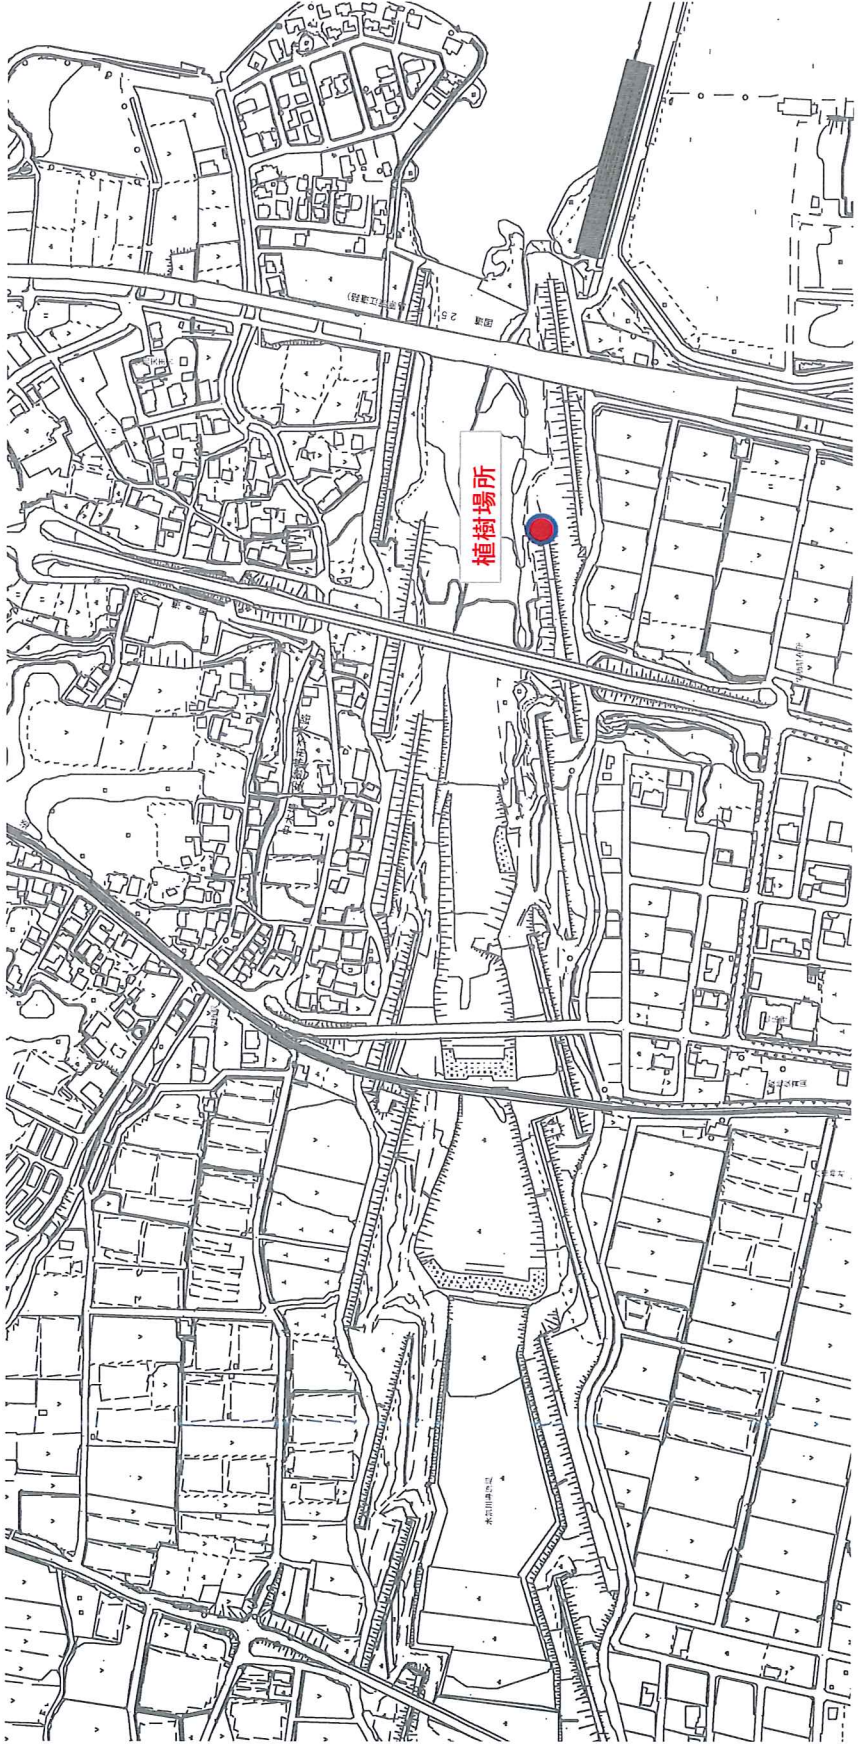

平成25年2月14日

報道関係者 各位

水無川導流堤「桜 100 本記念植樹祭」について

1. 日時 2月17日（日） 9時20分～10時
2. 会場 水無川導流堤われん川下流付近（別添図）
3. 内容 日本さくらの会より寄贈された桜若木 100 本を植栽する。
（昨年も 100 本寄贈を受け植栽済み）

有明海にひらく湧水あふれる
火山と歴史の田園都市 島原

担当：まちづくり管理グループ
まちづくり班 森
電話：0957-63-1111（内線 226）
E-mail：h-mori@city.shimabara.lg.jp

植樹場所